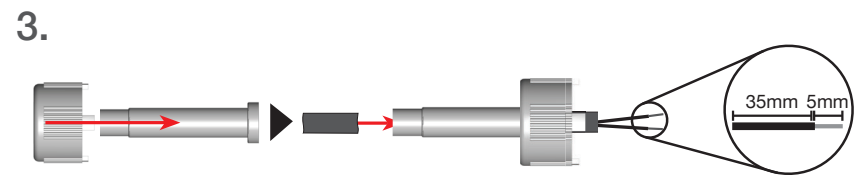

Bayonet 2 pin

Bayonet 2 pin

Imax=16A

Imax=16A

Dein-Anhänger.com

Bayonet
2 pin

SPARE PART NO.: 13-0236-004

Bayonet
2 pin