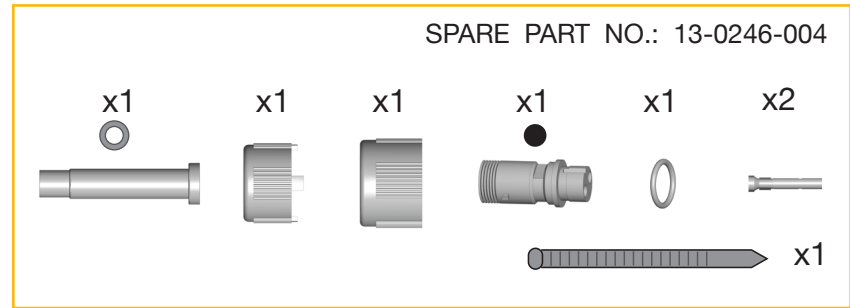

Bayonet 2 pin

Bayonet 2 pin

Imax=16A

Imax=16A

Dein-Anhänger.com

Bayonet
2 pin

SPARE PART NO.: 13-0236-004

Bayonet
2 pin

I_{max}=16A

I_{max}=16A