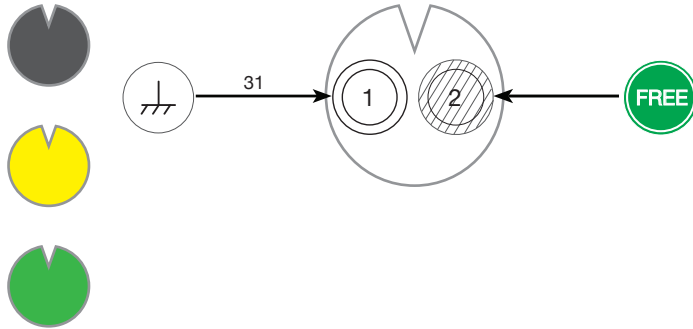

Bayonet 2 pin

Bayonet 2 pin

Imax=16A

Imax=16A

Dein-Anhänger.com

Bayonet
2 pin

SPARE PART NO.: 13-0236-004

Bayonet
2 pin

I_{max}=16A

I_{max}=16A