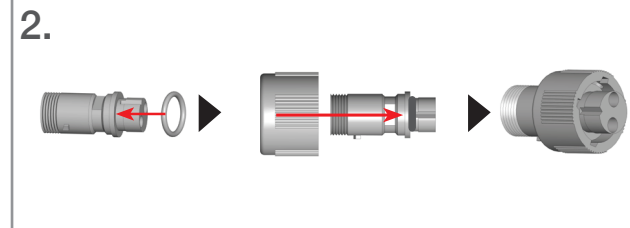

Bayonet 2 pin

Bayonet 2 pin

Imax=16A

Imax=16A

Dein-Anhänger.com

Bayonet
2 pin

SPARE PART NO.: 13-0236-004

Bayonet
2 pin