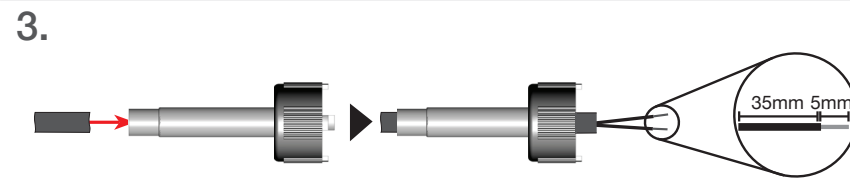

Bayonet 2 pin

Bayonet 2 pin

Imax=16A

Imax=16A

Dein-Anhänger.com

Bayonet
2 pin

SPARE PART NO.: 13-0236-004

Bayonet
2 pin