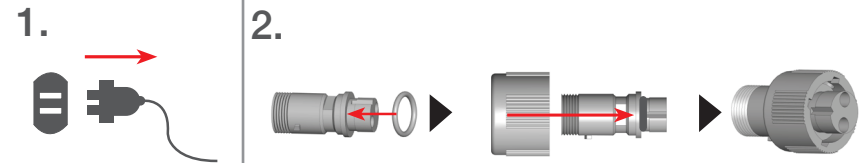

Bayonet 2 pin

Bayonet 2 pin

Imax=16A

Imax=16A

Dein-Anhänger.com

Bayonet
2 pin

SPARE PART NO.: 13-0236-004

Bayonet
2 pin