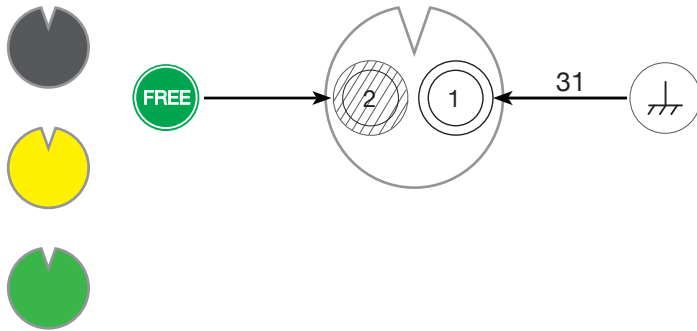

Bayonet 2 pin

Bayonet 2 pin

Imax=16A

Imax=16A

Dein-Anhänger.com

Bayonet
2 pin

SPARE PART NO.: 13-0236-004

Bayonet
2 pin

I_{max}=16A

I_{max}=16A