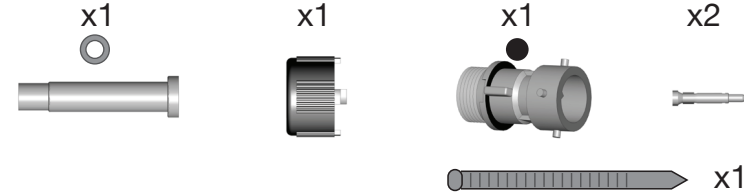

Bayonet 2 pin

Bayonet 2 pin

Imax=16A

Imax=16A

Dein-Anhänger.com

Bayonet
2 pin

SPARE PART NO.: 13-0236-004

Bayonet
2 pin

I_{max}=16A

I_{max}=16A