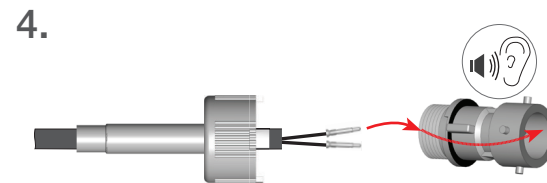

Bayonet 2 pin

Bayonet 2 pin

Imax=16A

Imax=16A

Dein-Anhänger.com

Bayonet
2 pin

SPARE PART NO.: 13-0236-004

Bayonet
2 pin