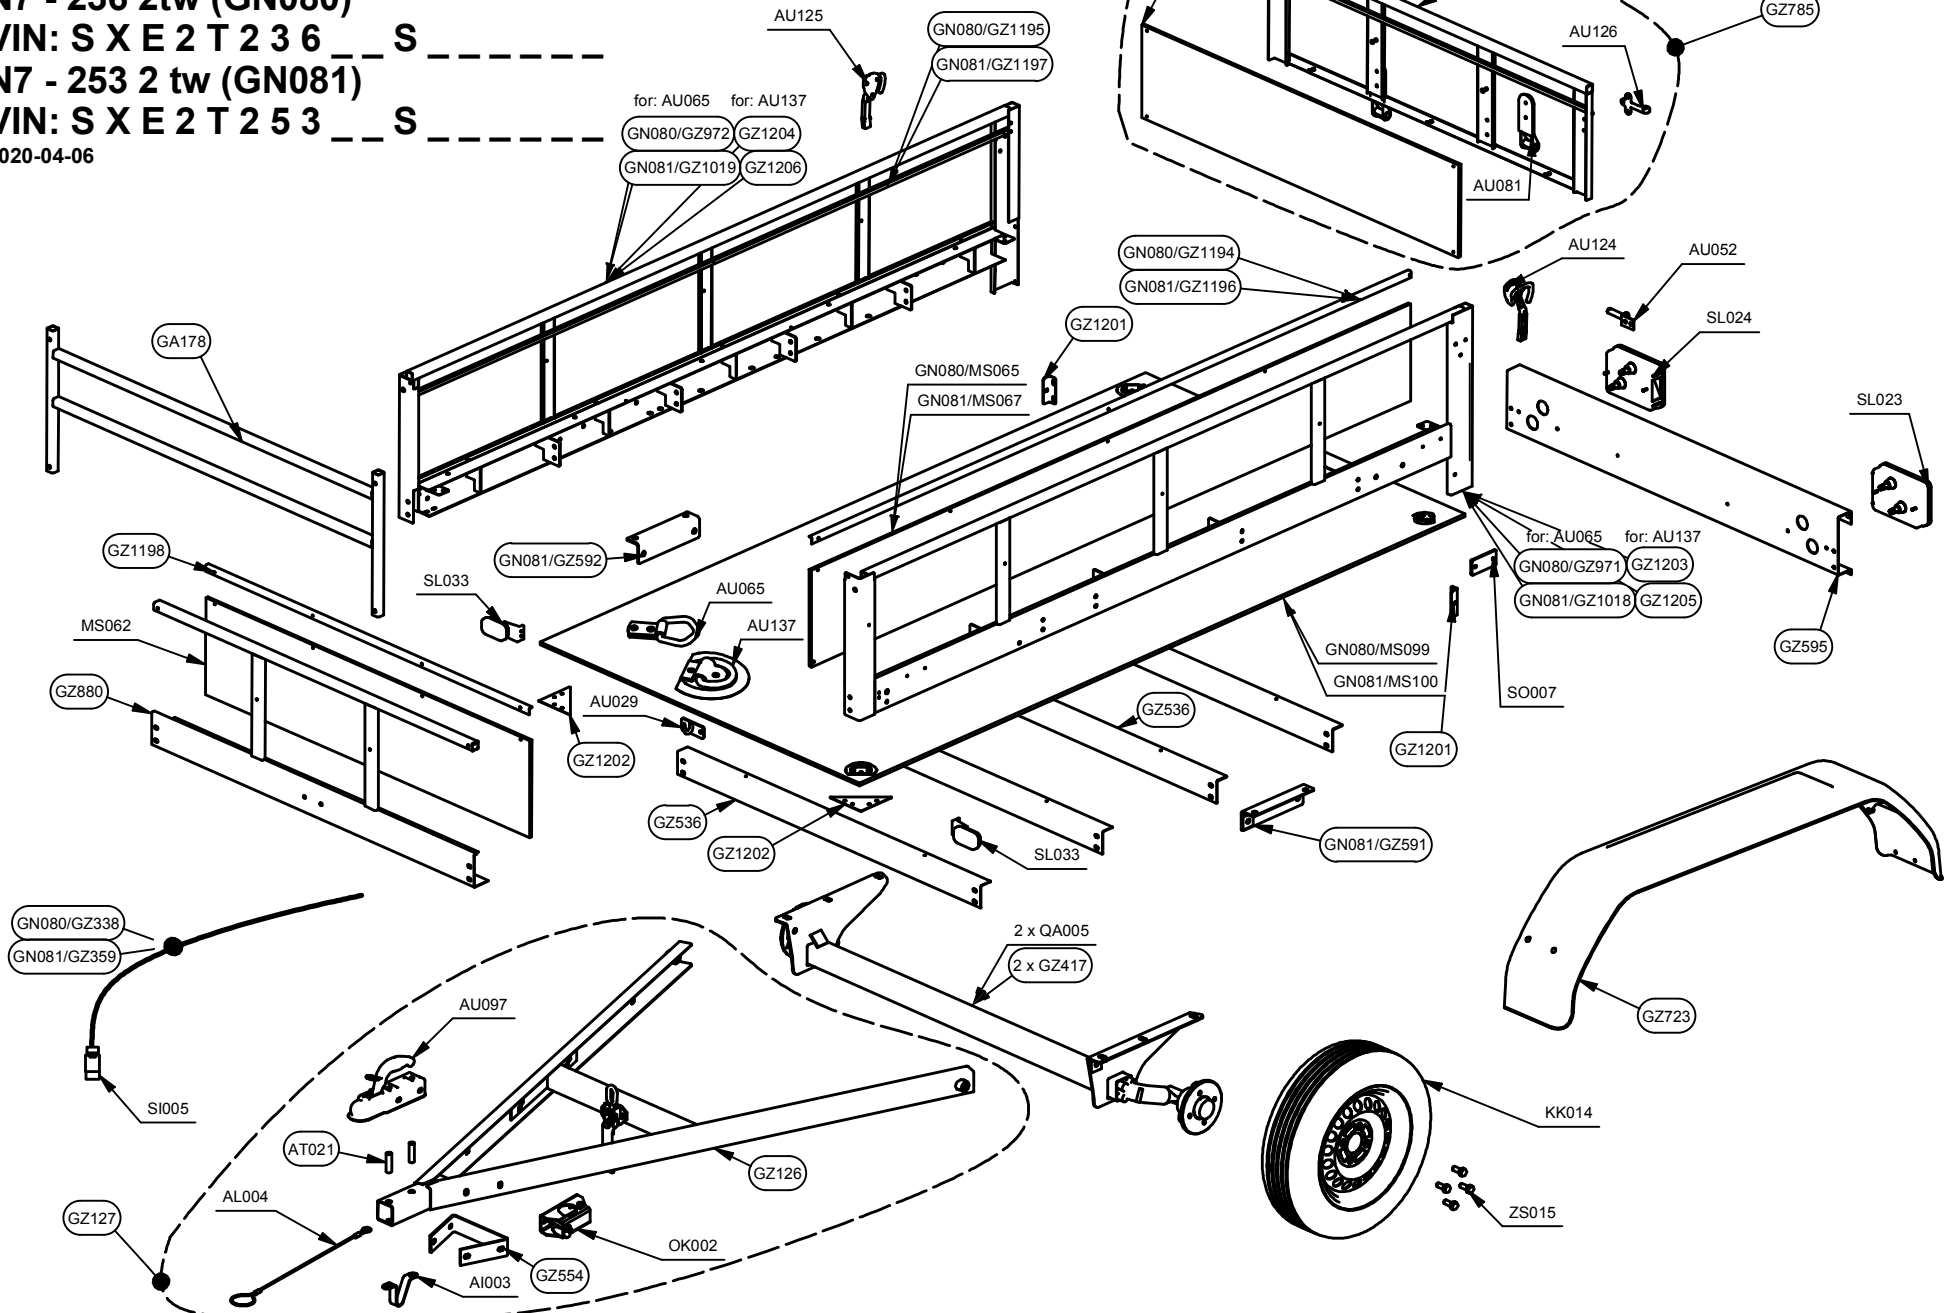

SORELPOL

N7 - 236 2tw (GN080)

VIN: S X E 2 T 2 3 6 _ _ S

N7 - 253 2 tw (GN081)

VIN: S X E 2 T 2 5 3 _ _ S

2020-04-06

Dein-Anhänger.com

SORELPOL

N7 - 202 tw (GN078)

VIN: S X E 1 T 2 0 2 - S

N7 - 236 tw (GN079)

VIN: S X E 1 T 2 3 6 - S

N7 - 253 tw (GN115)

VIN: S X E 1 T 2 5 3 - S

2020-11-05