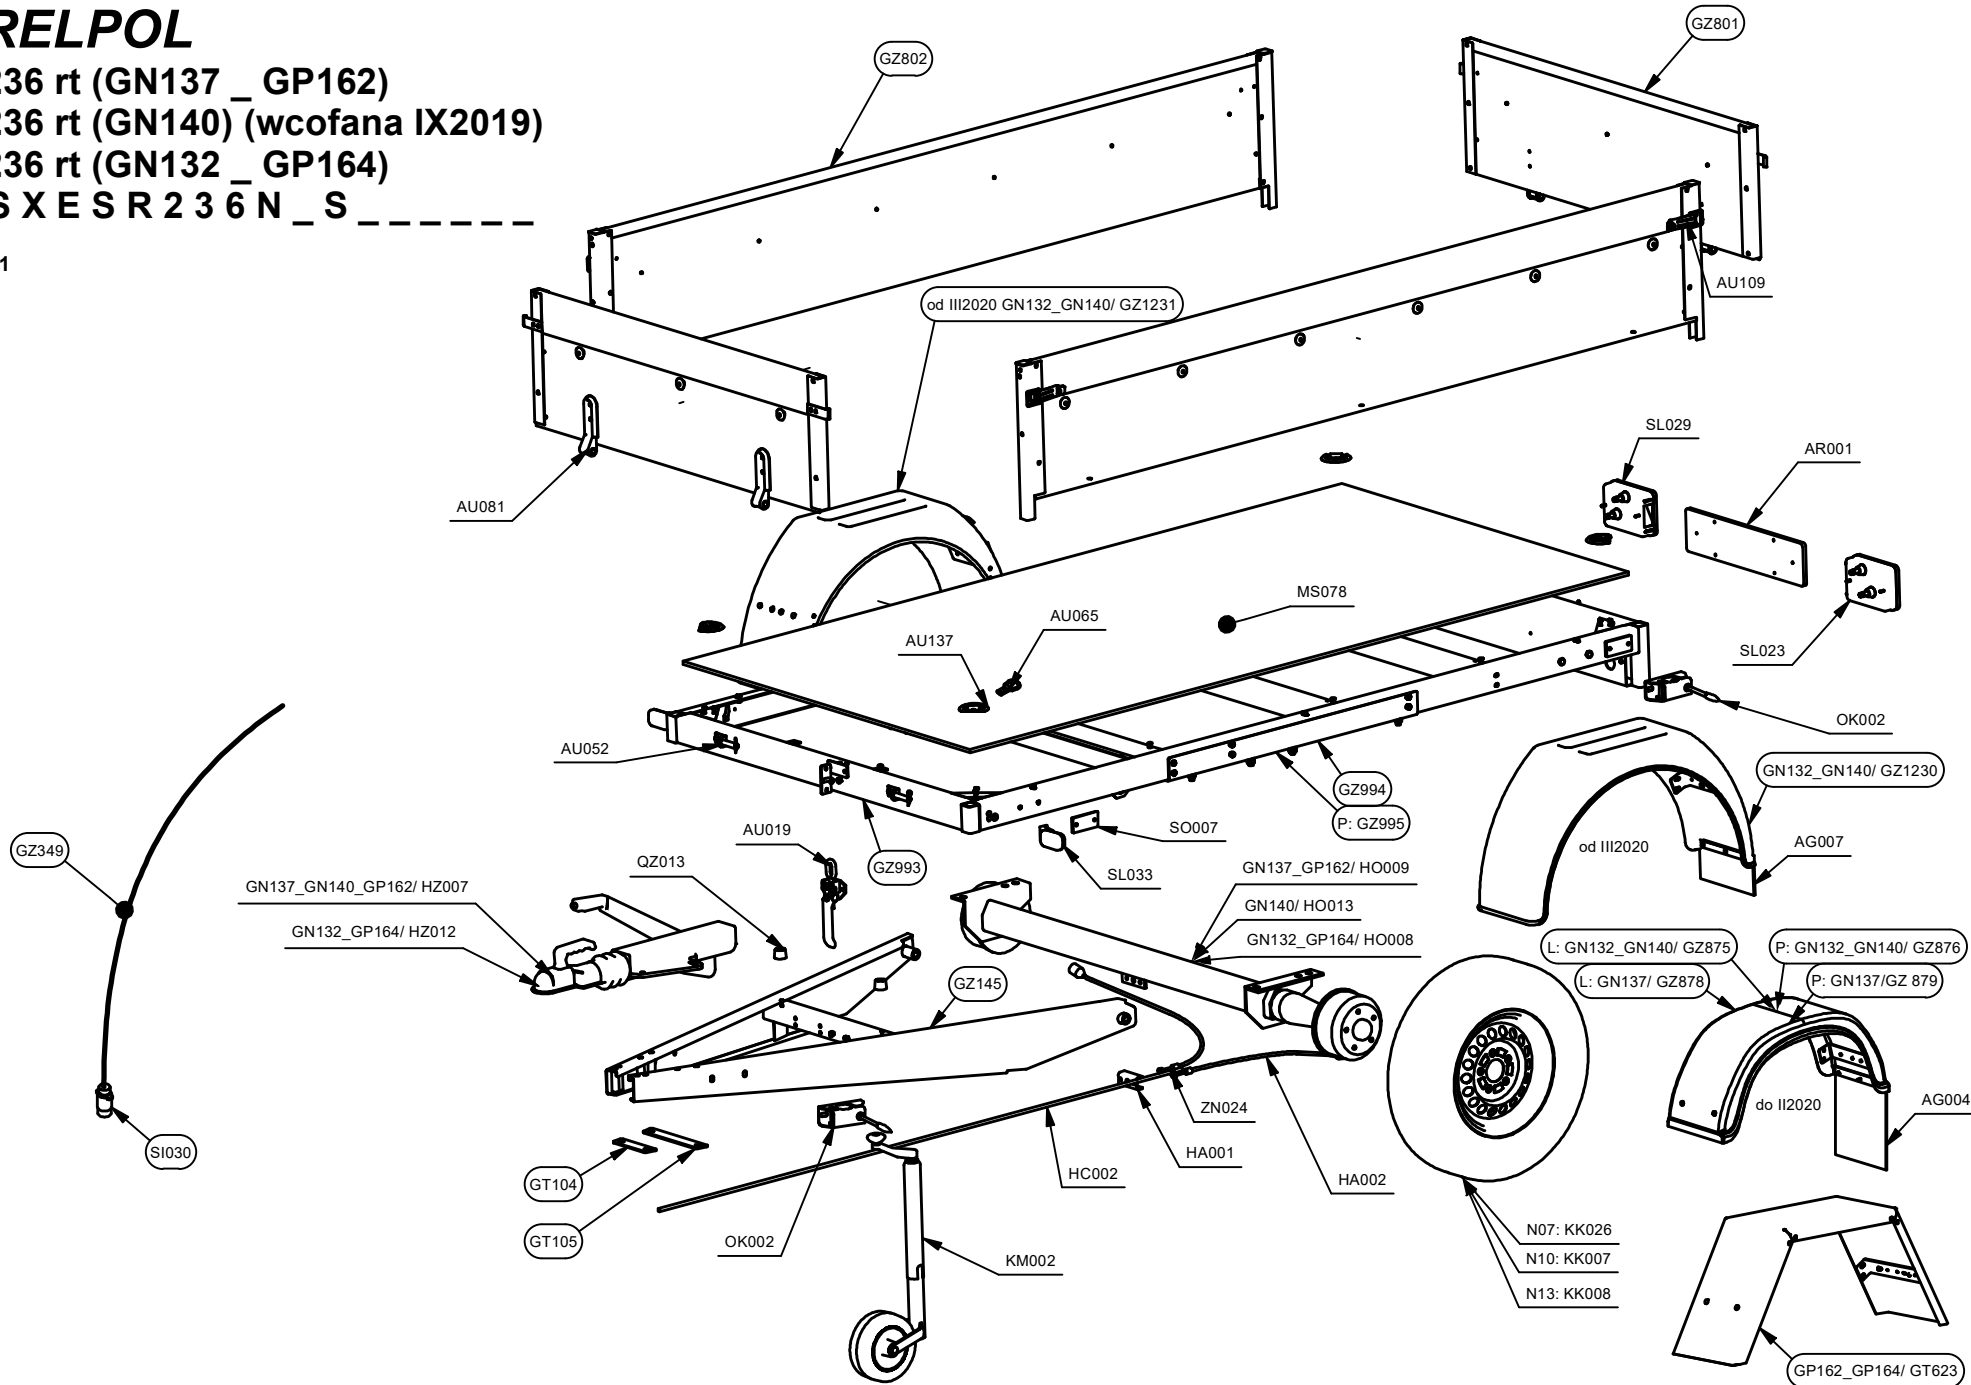

SORELPOL

N07-236 rt (GN137 _ GP162)

N10-236 rt (GN140) (wcofana IX2019)

N13-236 rt (GN132 _ GP164)

VIN: S X E S R 2 3 6 N _ S

2021-07-01