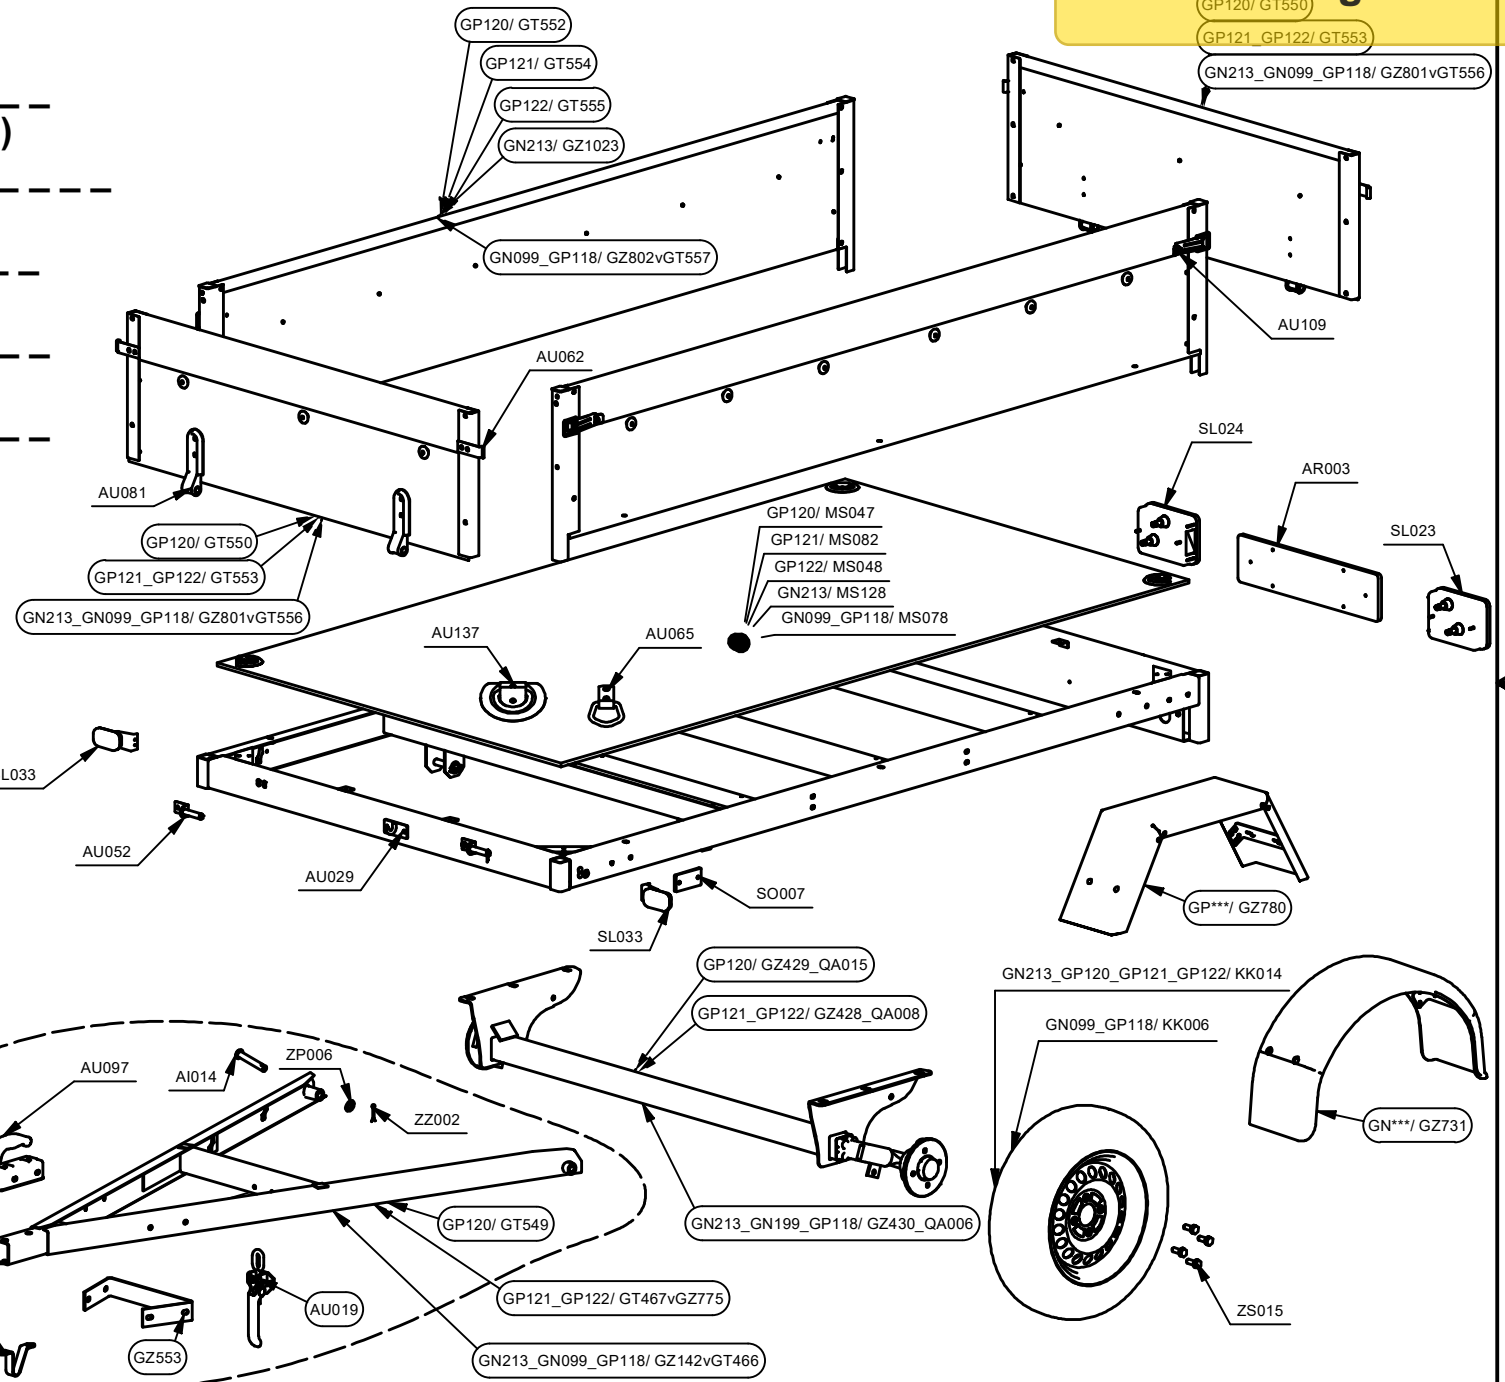

SORELPOL

N7 - 210 rt (GN213)

VIN: S X E 1 R 2 1 0 N _ S

N7 - 236 rt (GN099)_R250 (GP118)

VIN: S X E 1 R 2 3 6 (N/R) _ S

R150 (GP120)

VIN: S X E 1 R 1 4 6 R _ S

R170 (GP121)

VIN: S X E 1 R 1 7 0 R _ S

R200 (GP122)

VIN: S X E 1 R 2 0 0 R _ S

2021-07-20