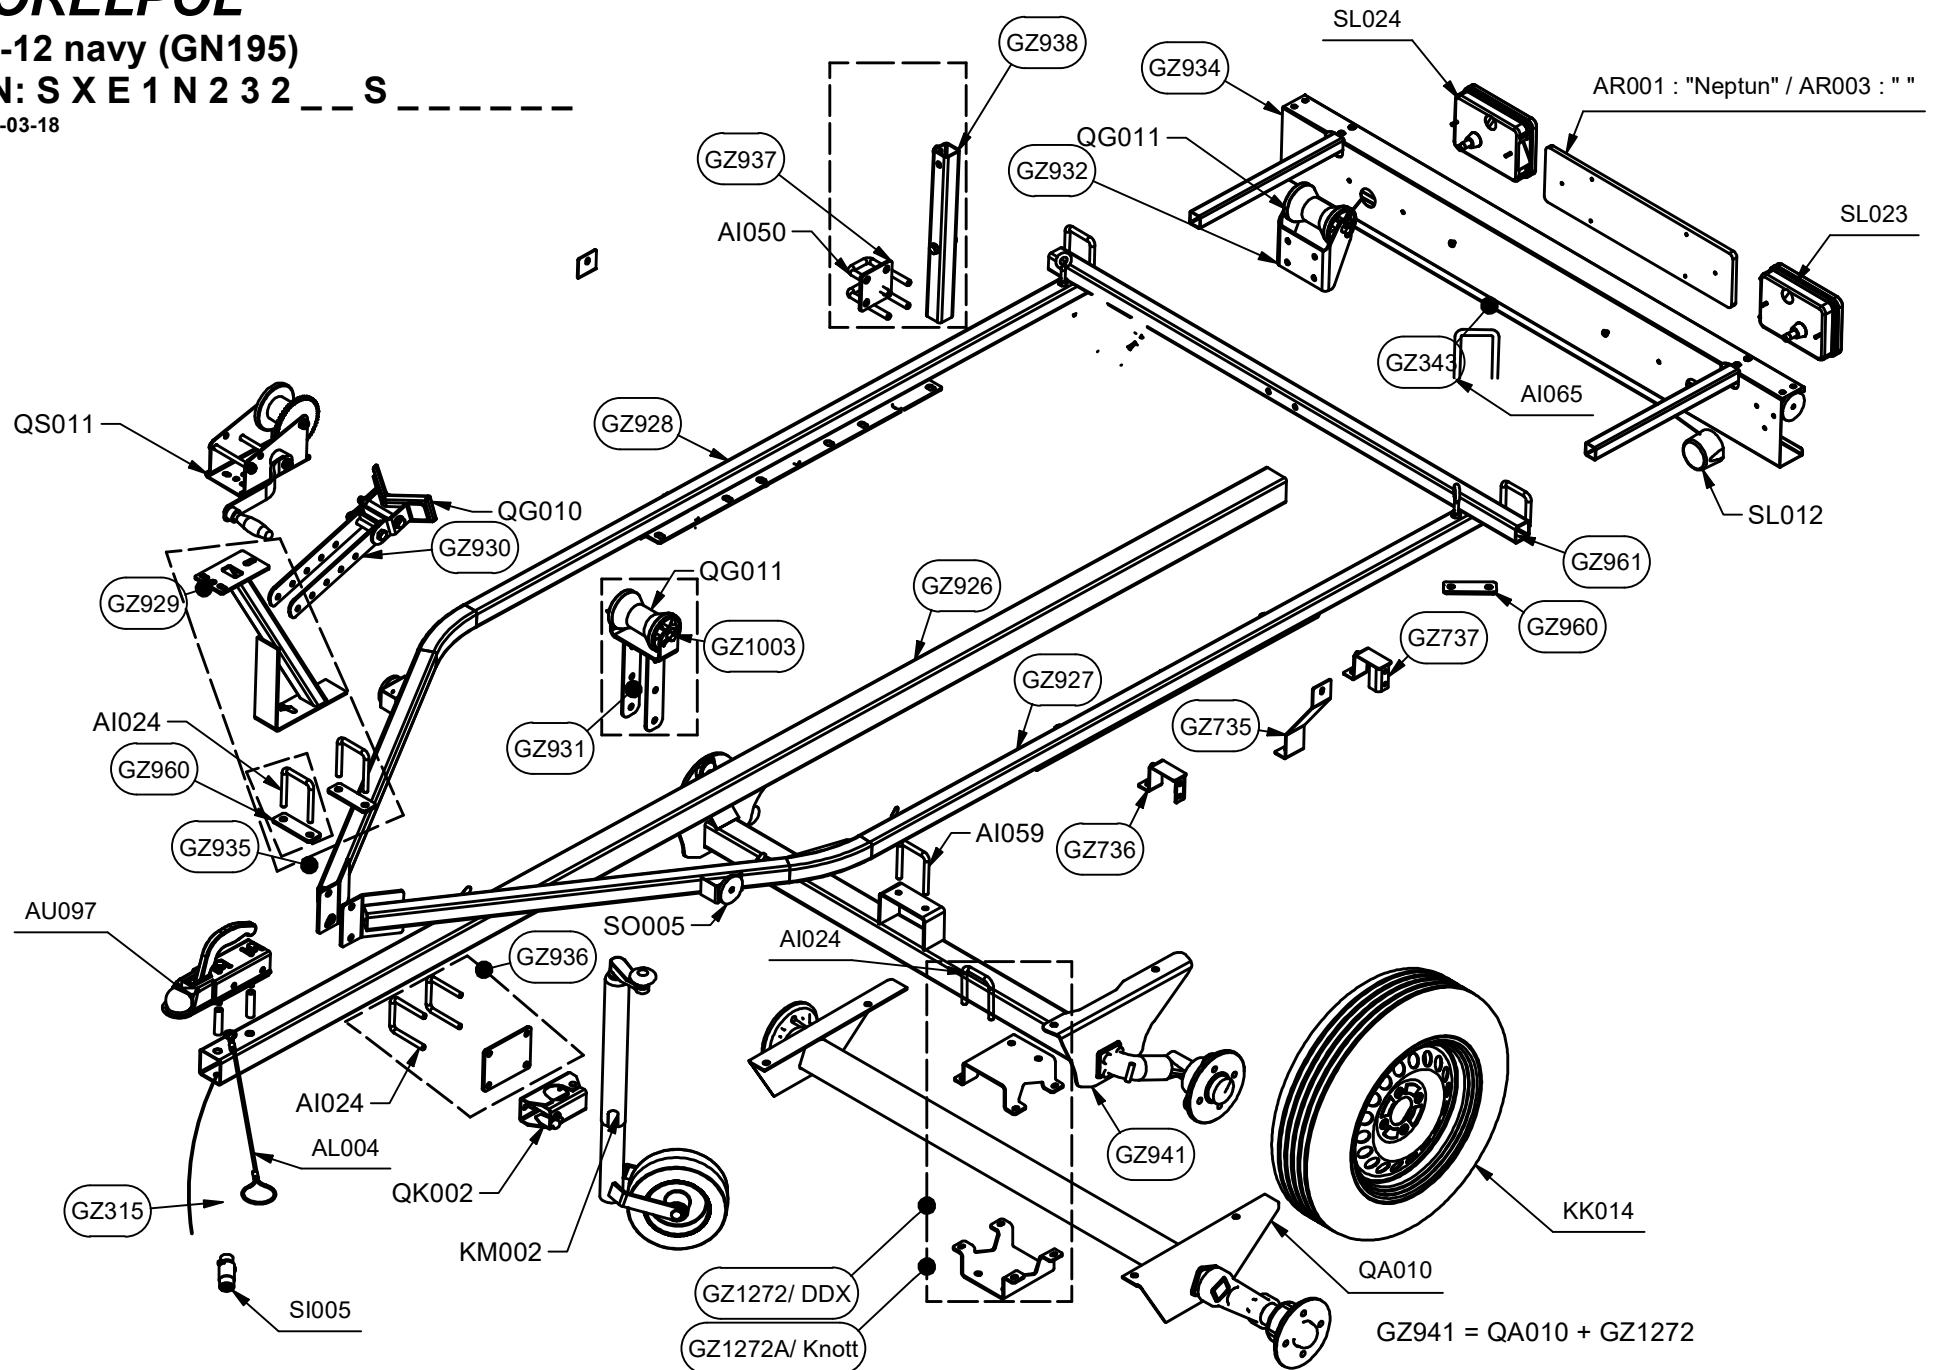

# SORELPOL

N7-12 js (GN243)

VIN: S X E 1 N 2 3 2 N \_ S \_ \_ \_ \_

Z022-05-31

GA430 zawiera:  
GZ1001 - 1 szt.;  
AI065 - 2 szt.;  
GZ960 - 2 szt.;  
+ elementy złączne