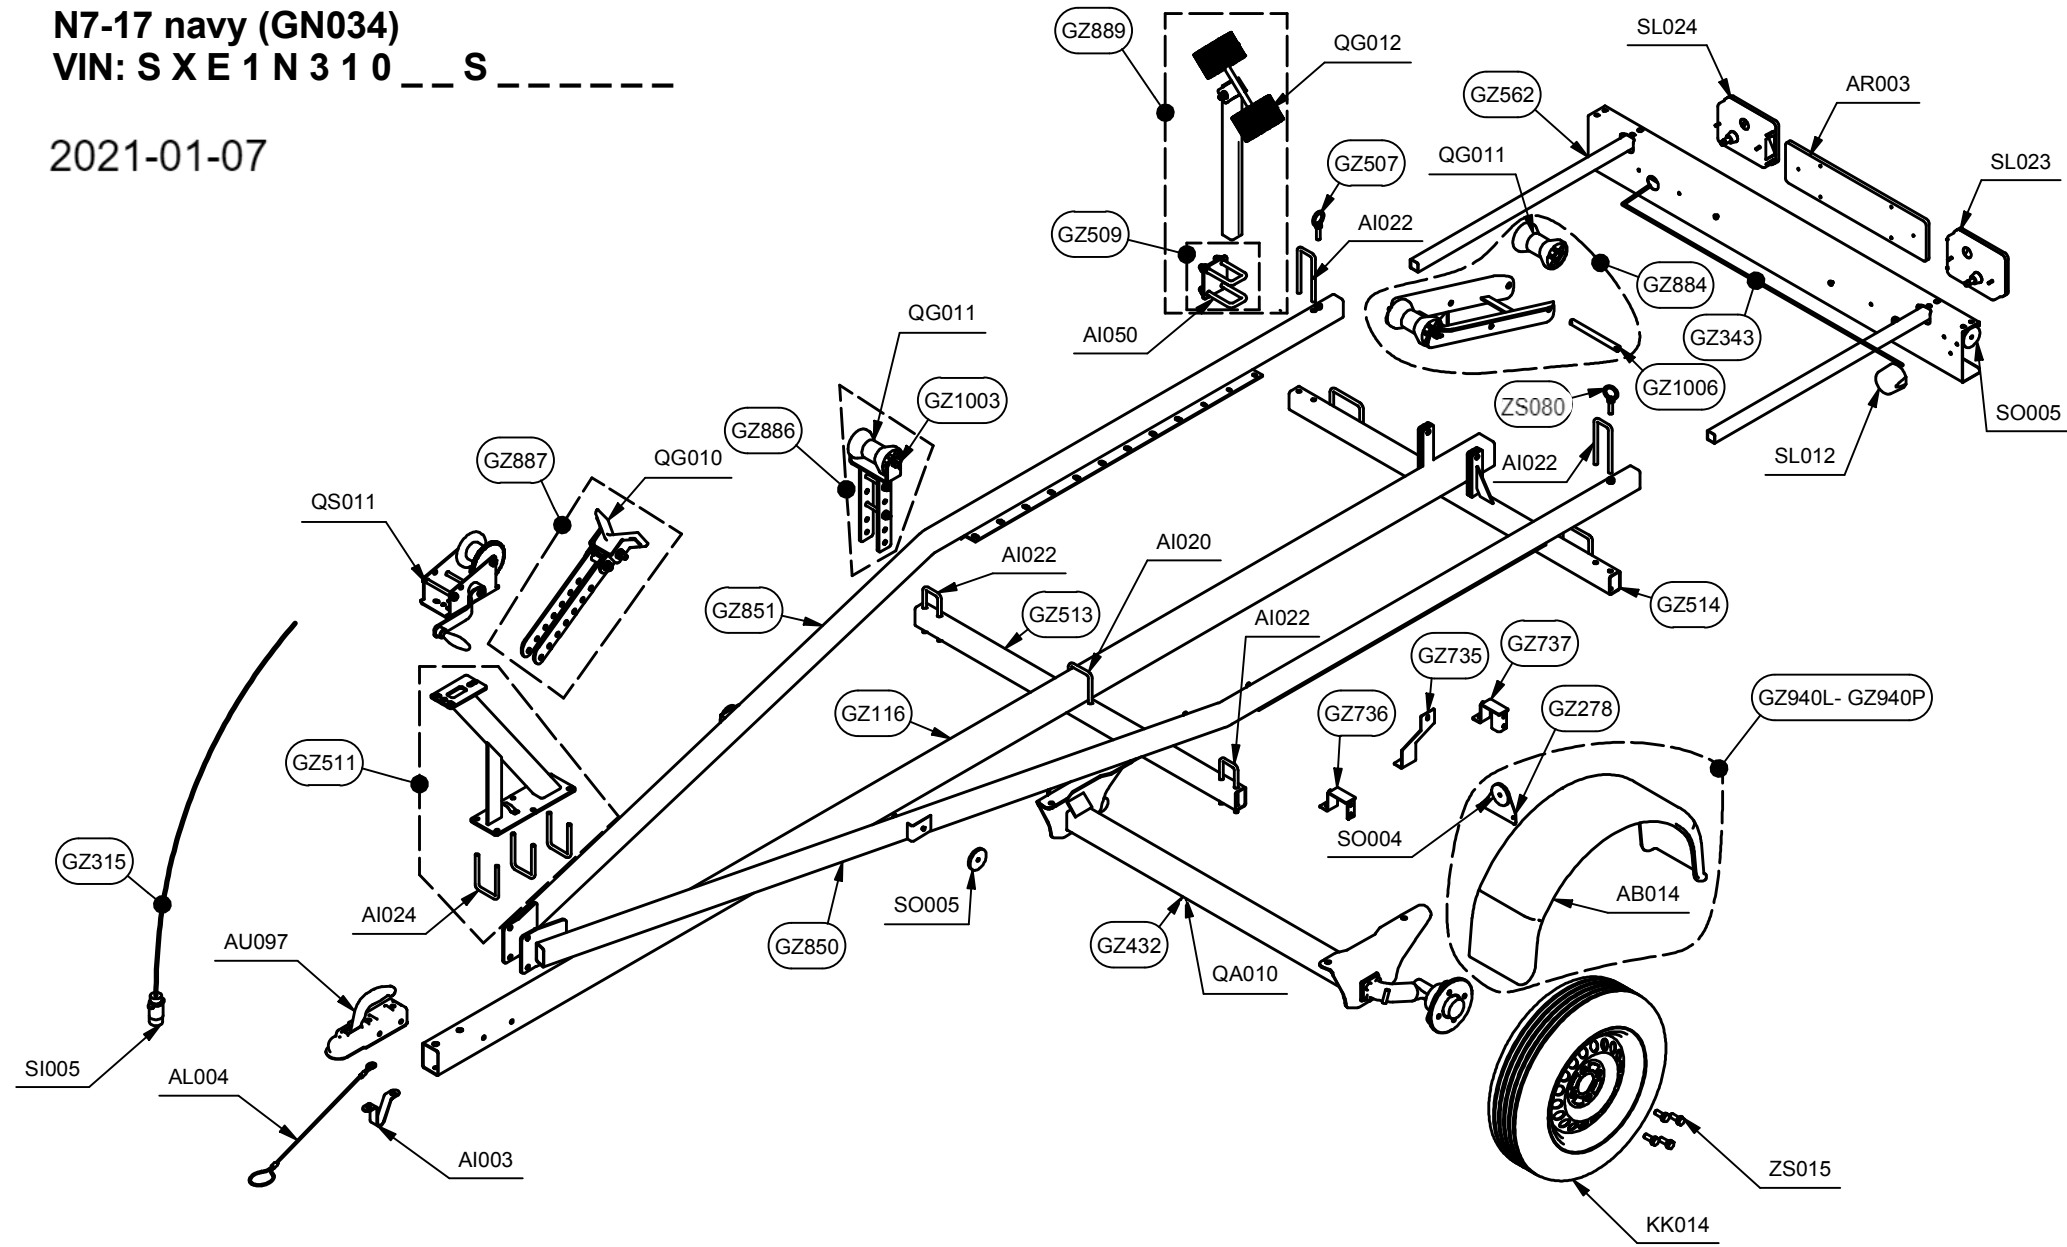

# SORELPOL

N7-17 navy (GN034)

VIN: S X E 1 N 3 1 0 \_ \_ S \_ \_ \_ \_ \_

2021-01-07

# SORELPOL

N7-17 kj (kajak) (GN248P)

VIN: S X E 1 N 2 3 2 N \_ S \_ \_ \_ \_ \_

2021-04-19

# SORELPOL

N7-12 js (GN243)

VIN: S X E 1 N 2 3 2 N \_ S \_ \_ \_ \_

Z022-05-31

GA430 zawiera:  
GZ1001 - 1 szt.;  
AI065 - 2 szt.;  
GZ960 - 2 szt.;  
+ elementy złączne