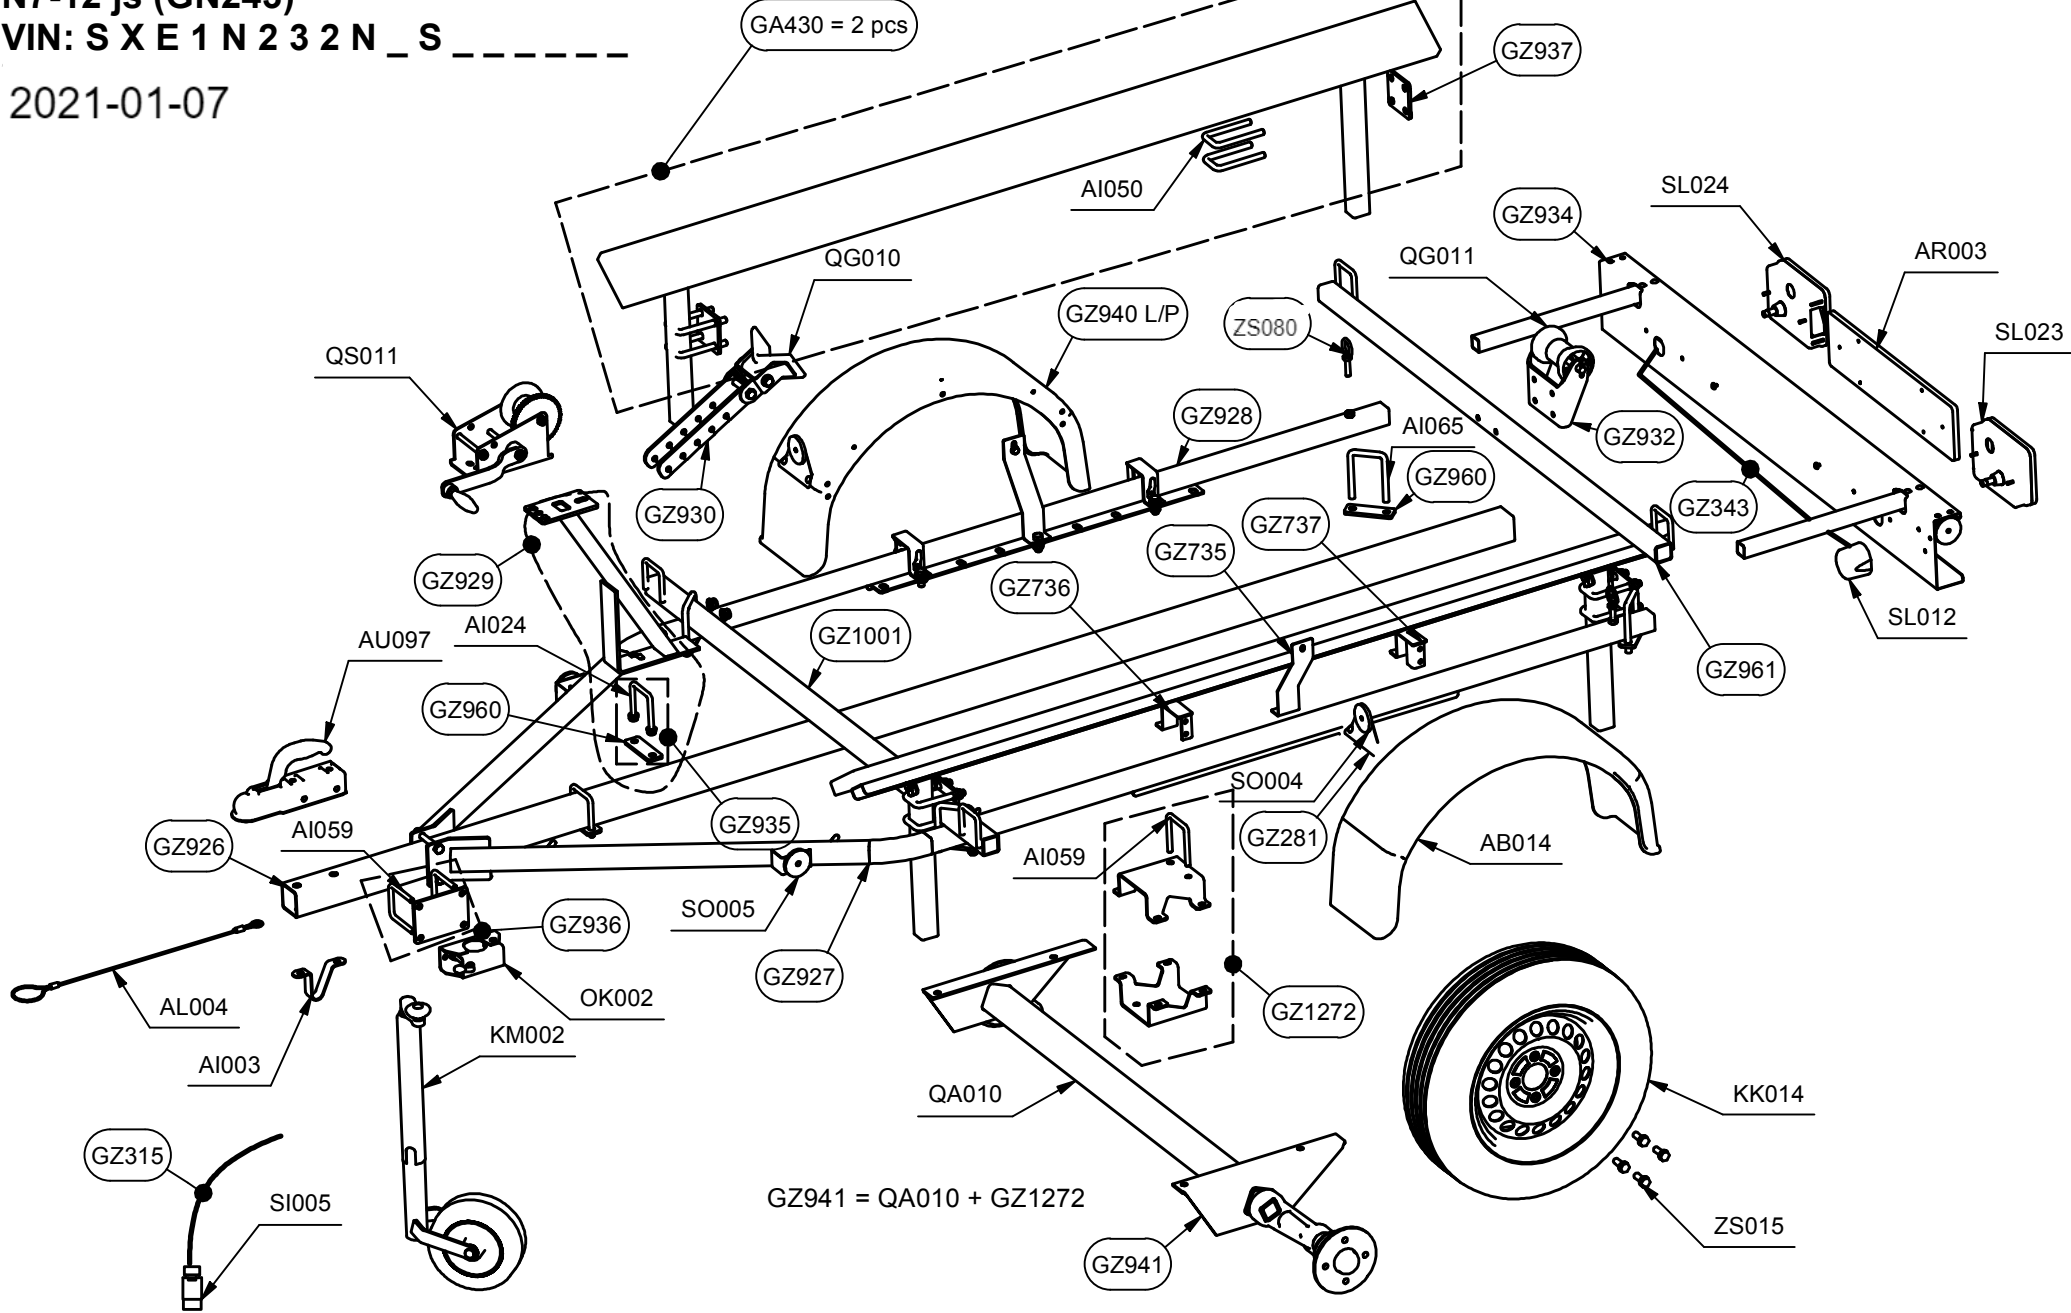

# SORELPOL

N7-12 js (GN243)

VIN: S X E 1 N 2 3 2 N \_ S

2021-01-07

# SORELPOL

N13-20 navy (GN231)

VIN: SXESN535N\_S

2021-12-01

D

C

B

A

# SORELPOL

N7-17 kj (kajak) (GN248P)

VIN: S X E 1 N 2 3 2 N \_ S \_ \_ \_ \_ \_

2021-04-19

# SORELPOL

N7-12 js (GN243)

VIN: S X E 1 N 2 3 2 N \_ S \_ \_ \_ \_

Z022-05-31

GA430 zawiera:  
GZ1001 - 1 szt.;  
AI065 - 2 szt.;  
GZ960 - 2 szt.;  
+ elementy złączne