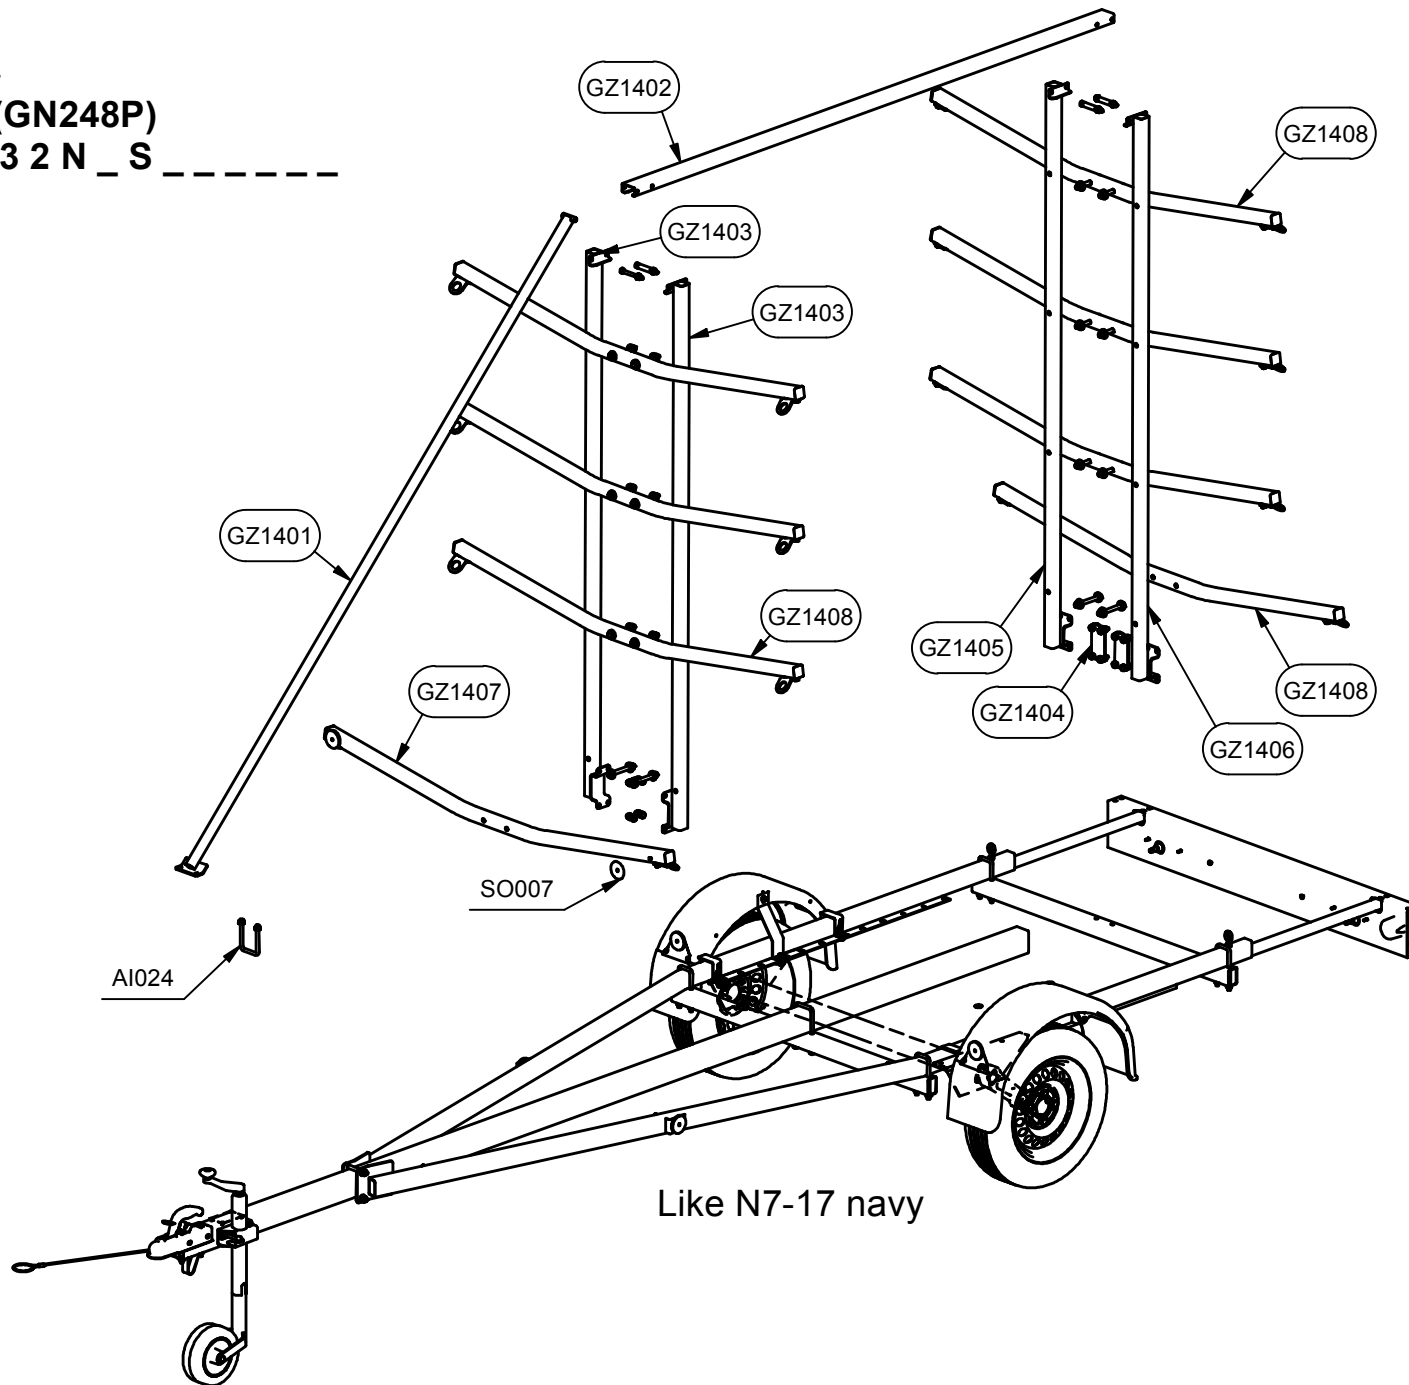

# SORELPOL

N7-17 navy (GN034)

VIN: S X E 1 N 3 1 0 \_ \_ S \_ \_ \_ \_ \_

2021-01-07

# SORELPOL

N7-17 kj (kajak) (GN248P)

VIN: S X E 1 N 2 3 2 N \_ S \_ \_ \_ \_ \_

2021-04-19