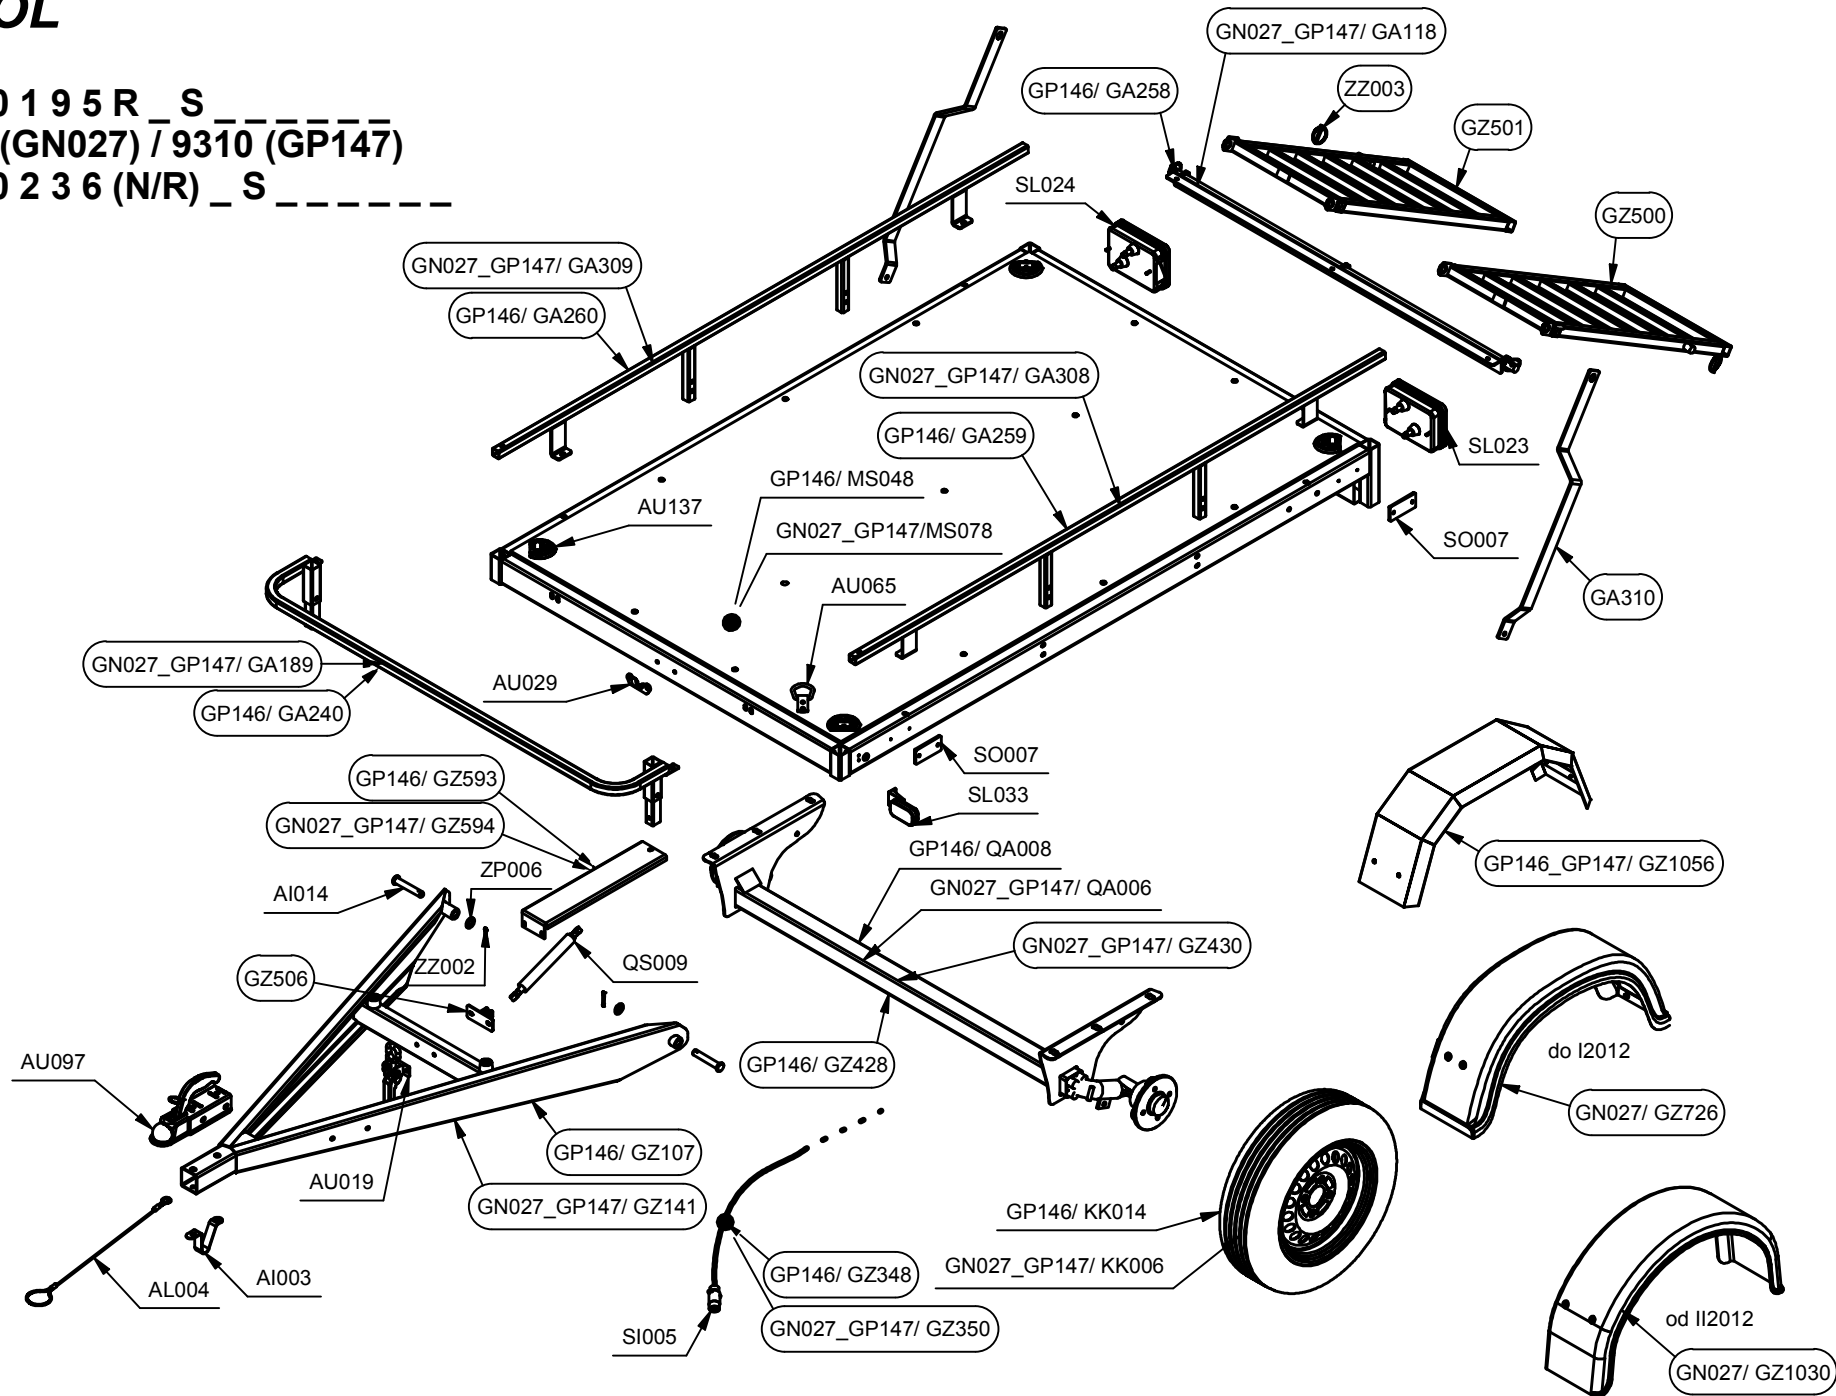

SORELPOL

8310 (GP146)

VIN: S X E 1 0 1 9 5 R _ S _ _ _ _ _

N7-240 multi (GN027) / 9310 (GP147)

VIN: S X E 1 0 2 3 6 (N/R) _ S _ _ _ _ _

2020-04-30

SORELPOL

N7-255 multi (GN151)/ PJ255 (GP170)

VIN: S X E 1 0 2 5 5 (N/R) _ S 0

N7-305 multi (GN152)/ PJ306 (GP171)

VIN: S X E 1 0 3 0 5 (N/R) _ S 0

2021-08-18