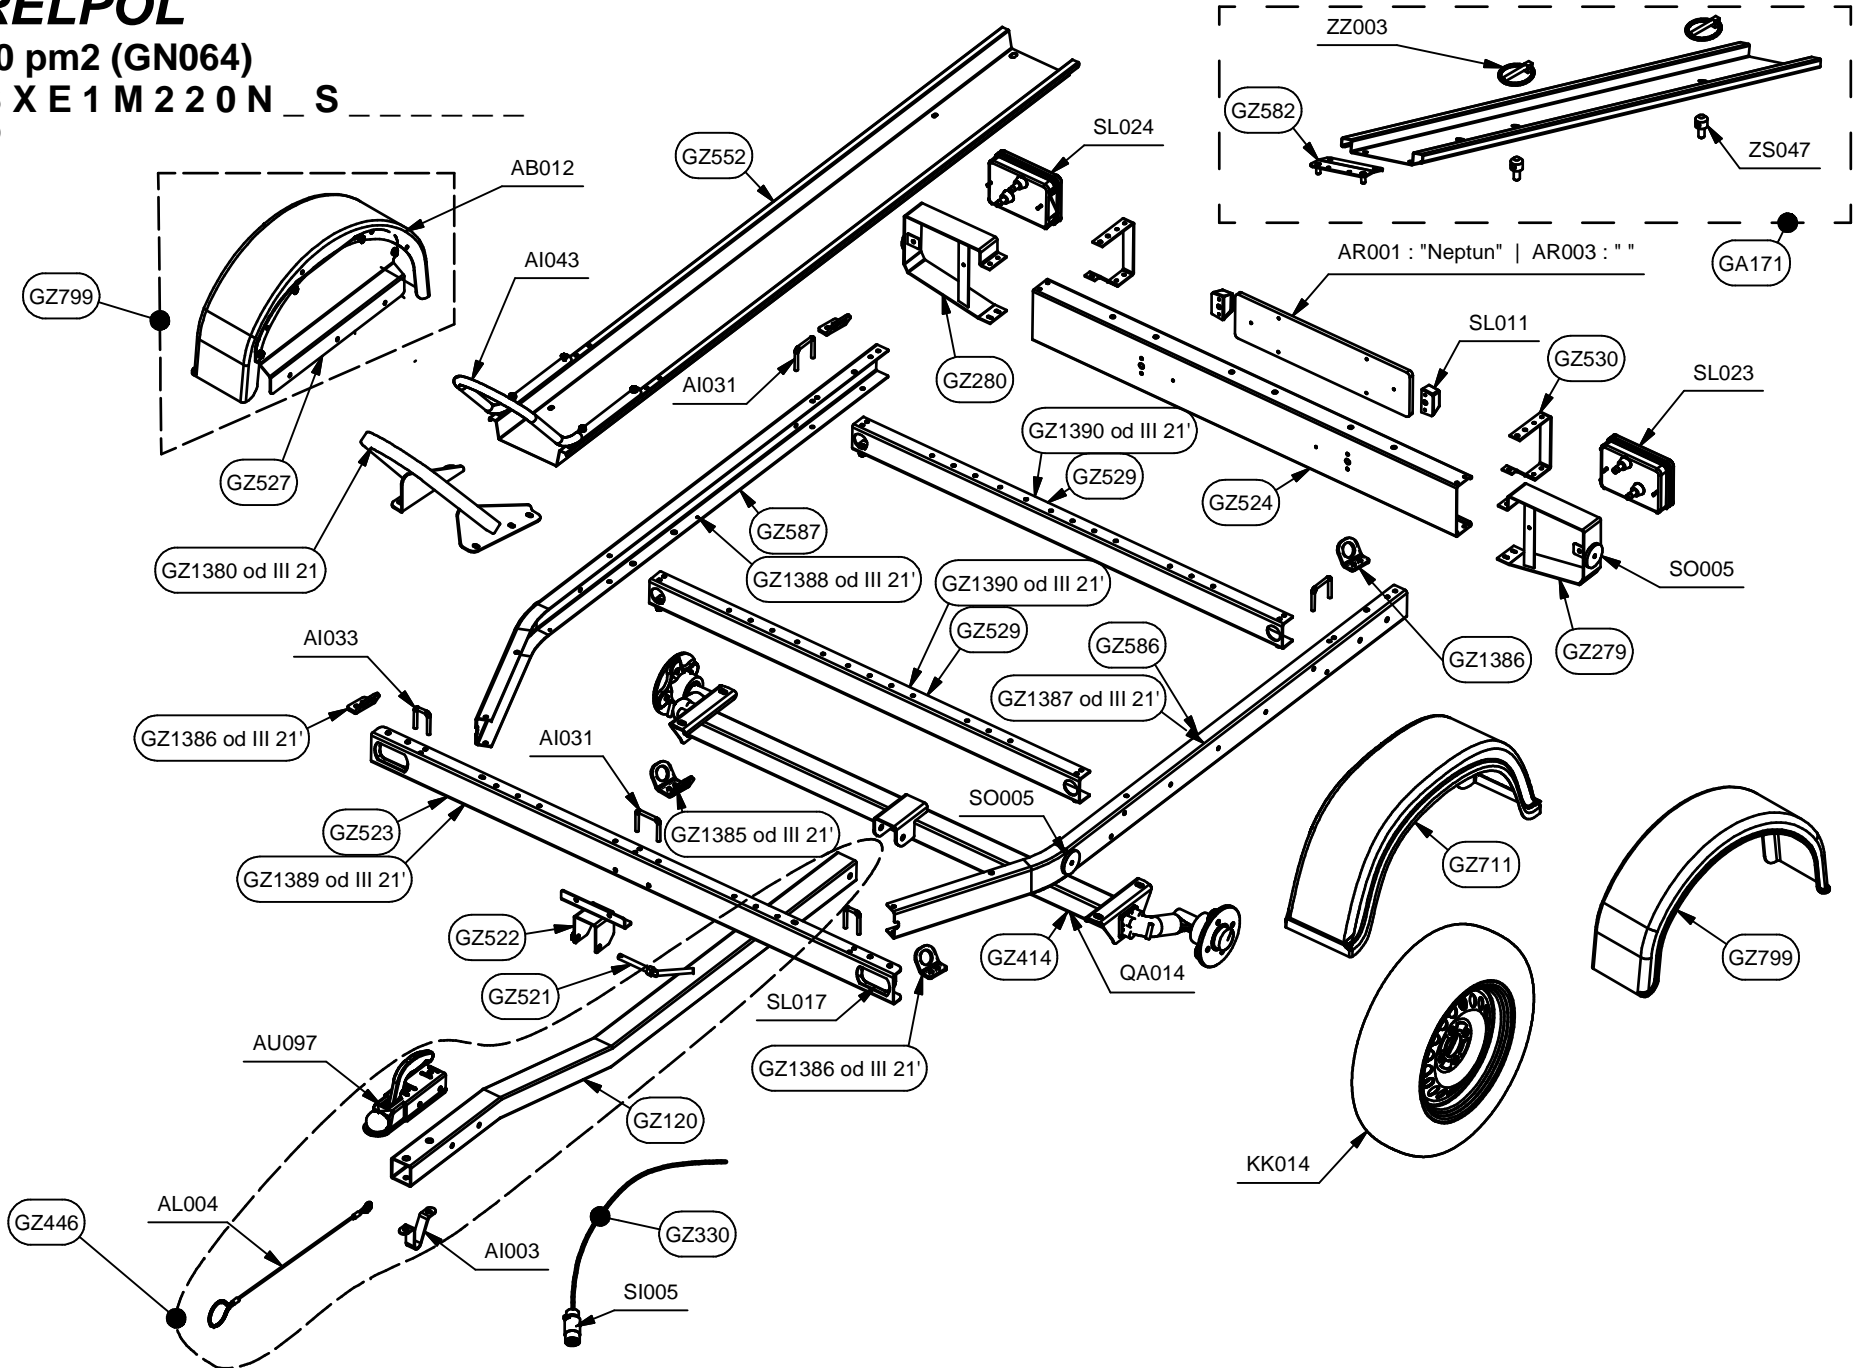

SORELPOL

N6-220 pm2 (GN064)

VIN: S X E 1 M 2 2 0 N _ S

2021-03-19

SORELPOL

N7-206 atv (GN130) wycofana IX2019

VIN: S X E 1 M 2 2 0 A _ S

2020-05-04