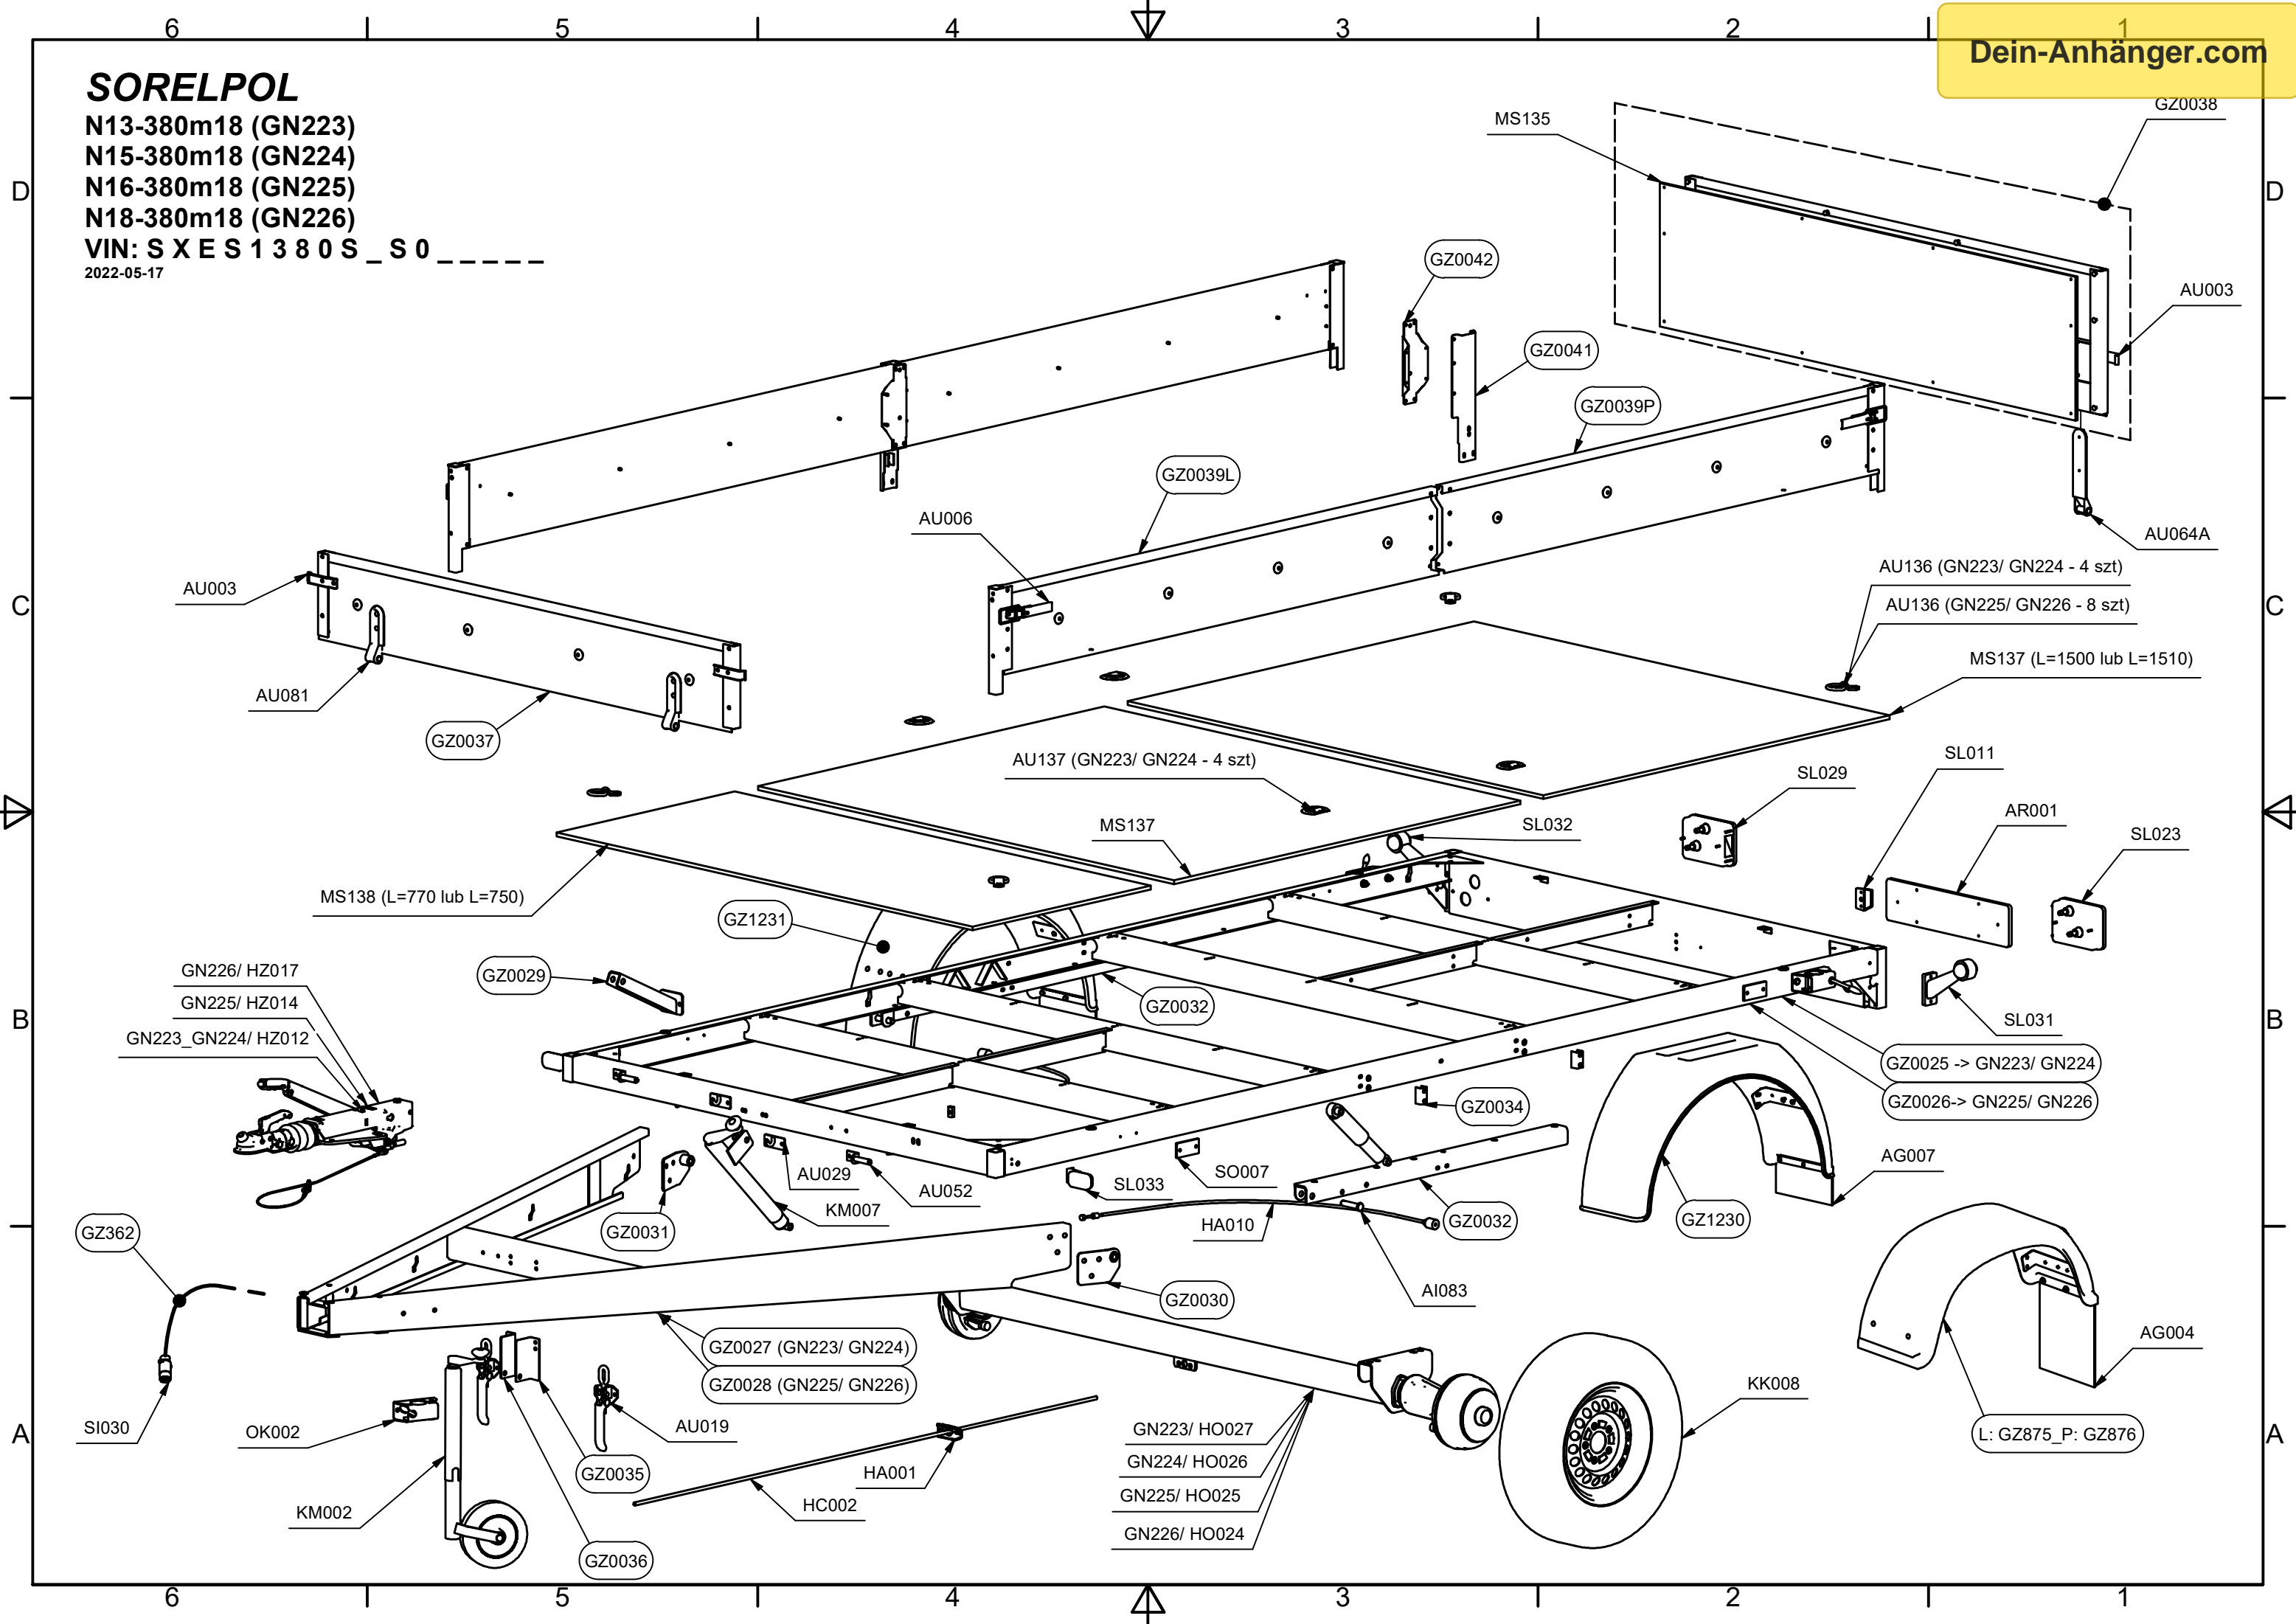

SORELPOL

N13-380m18 (GN223)
N15-380m18 (GN224)
N16-380m18 (GN225)
N18-380m18 (GN226)
VIN: S X E S 1 3 8 0 S _ S 0 _ _ _ _ _
2022-05-17

GN226/ HZ017
GN225/ HZ014
GN223_ GN224/ HZ012

GN223/ HO027
GN224/ HO026
GN225/ HO025
GN226/ HO024

GZ0025 -> GN223/ GN224
GZ0026-> GN225/ GN226

L: GZ875_P: GZ876

SORELPOL

N13-380 albs (GN227)

N15-380 albs (GN228)

N16-380 albs (GN229)

N18-380 albs (GN230)

VIN: S X E S A 3 8 0 0 _ S 0 _ _ _ _

2020-09-11

SOAREL

N27-420 2atb (GN211)

VIN: SXETA420V_S0_

2020-04-03