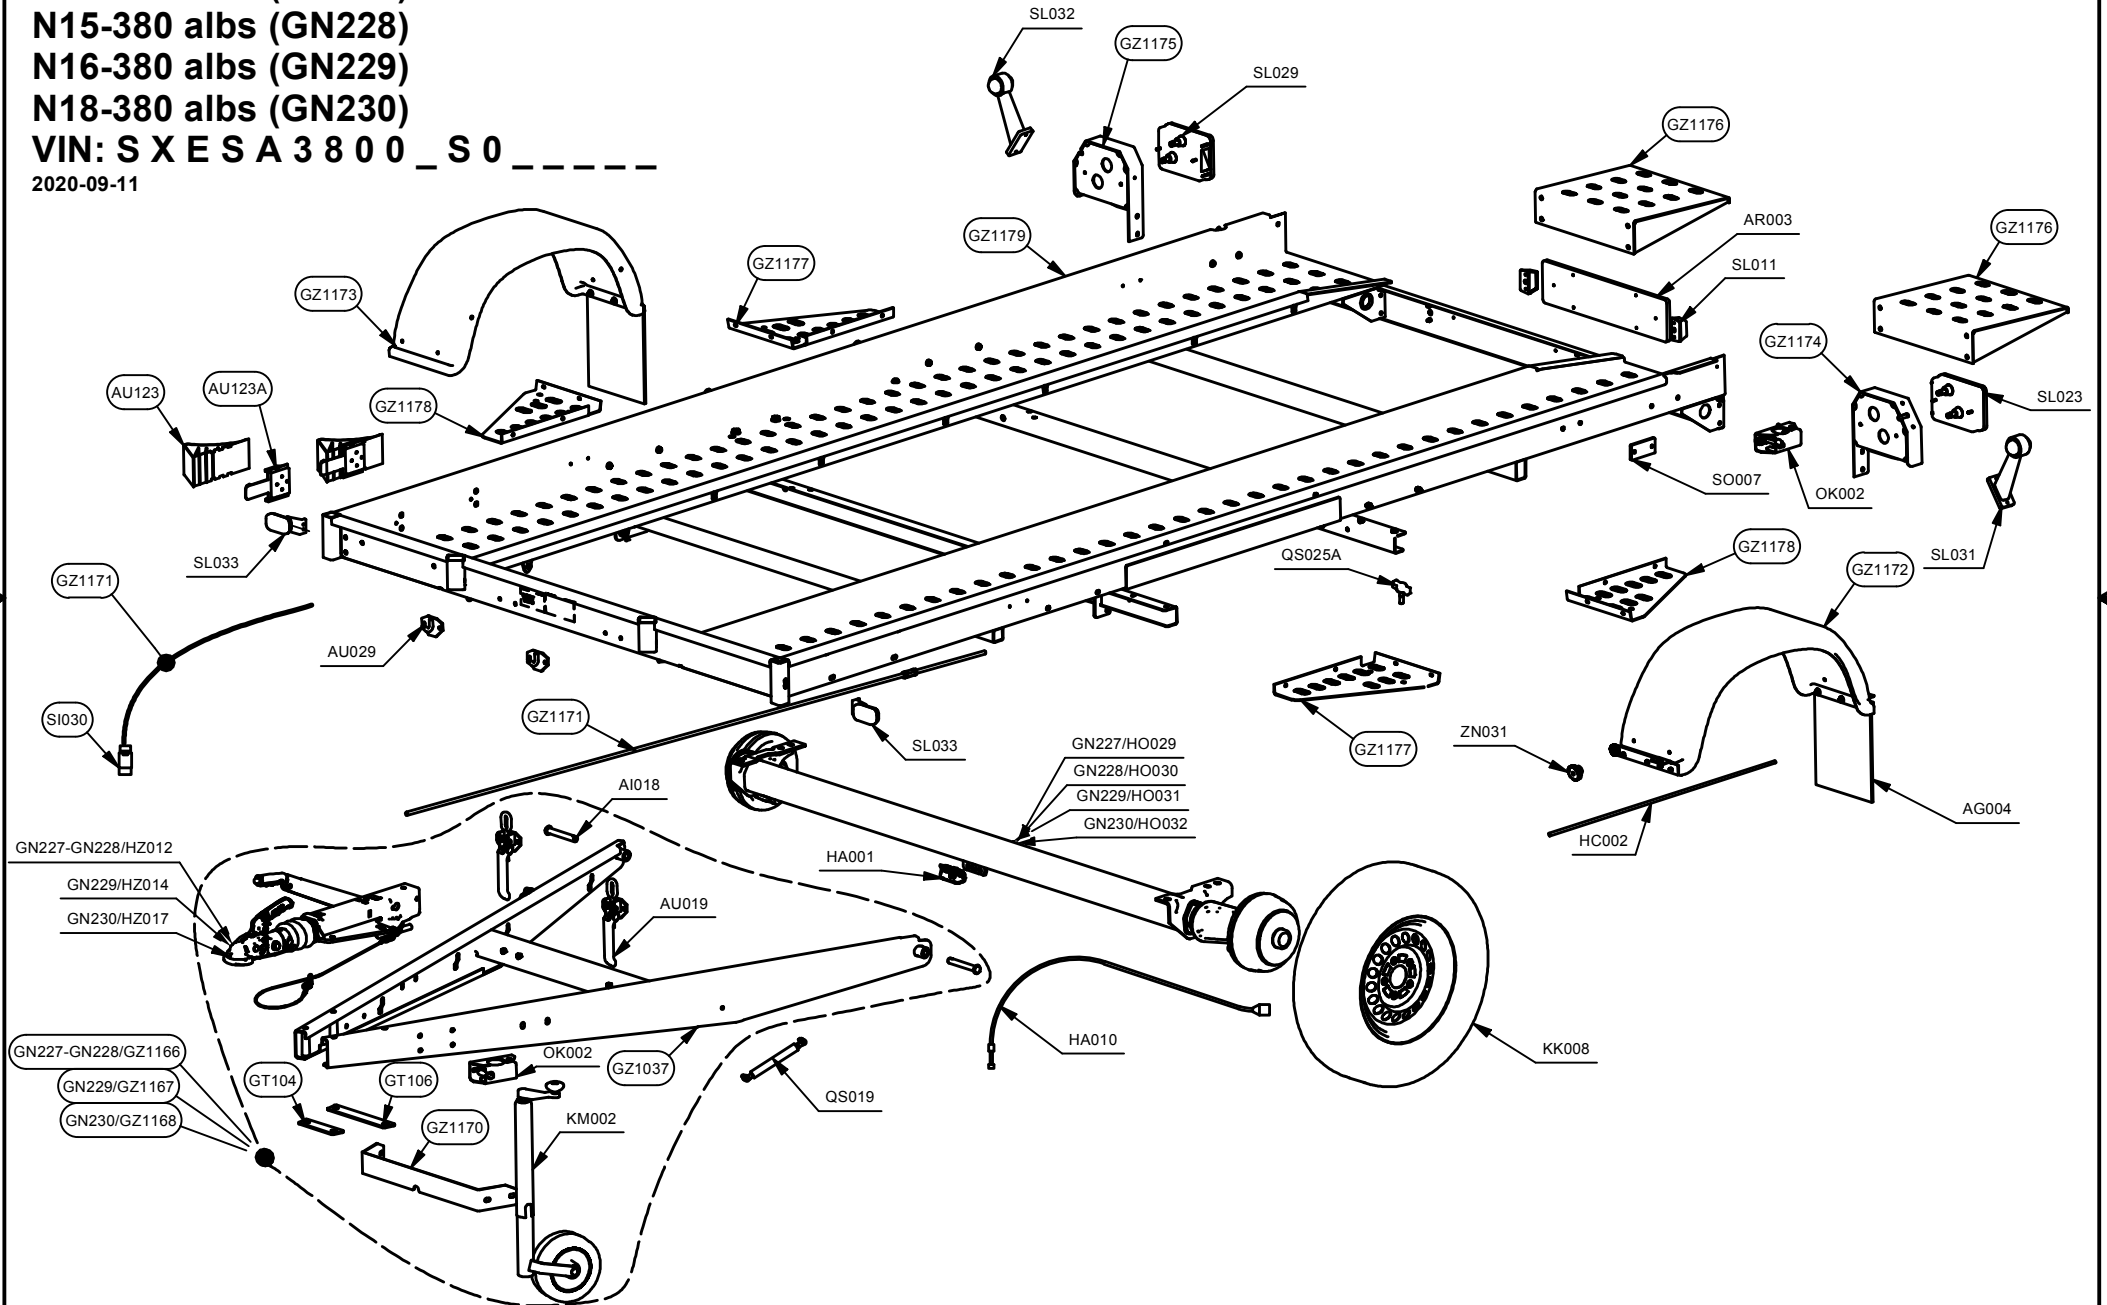

GZ0025 -> GN223/ GN224
GZ0026-> GN225/ GN226

L: GZ875_P: GZ876

SORELPOL

N13-380 albs (GN227)

N15-380 albs (GN228)

N16-380 albs (GN229)

N18-380 albs (GN230)

VIN: S X E S A 3 8 0 0 _ S 0 _ _ _ _

2020-09-11

SOAREL

N27-420 2atb (GN211)

VIN: SXETA420V_S0_

2020-04-03