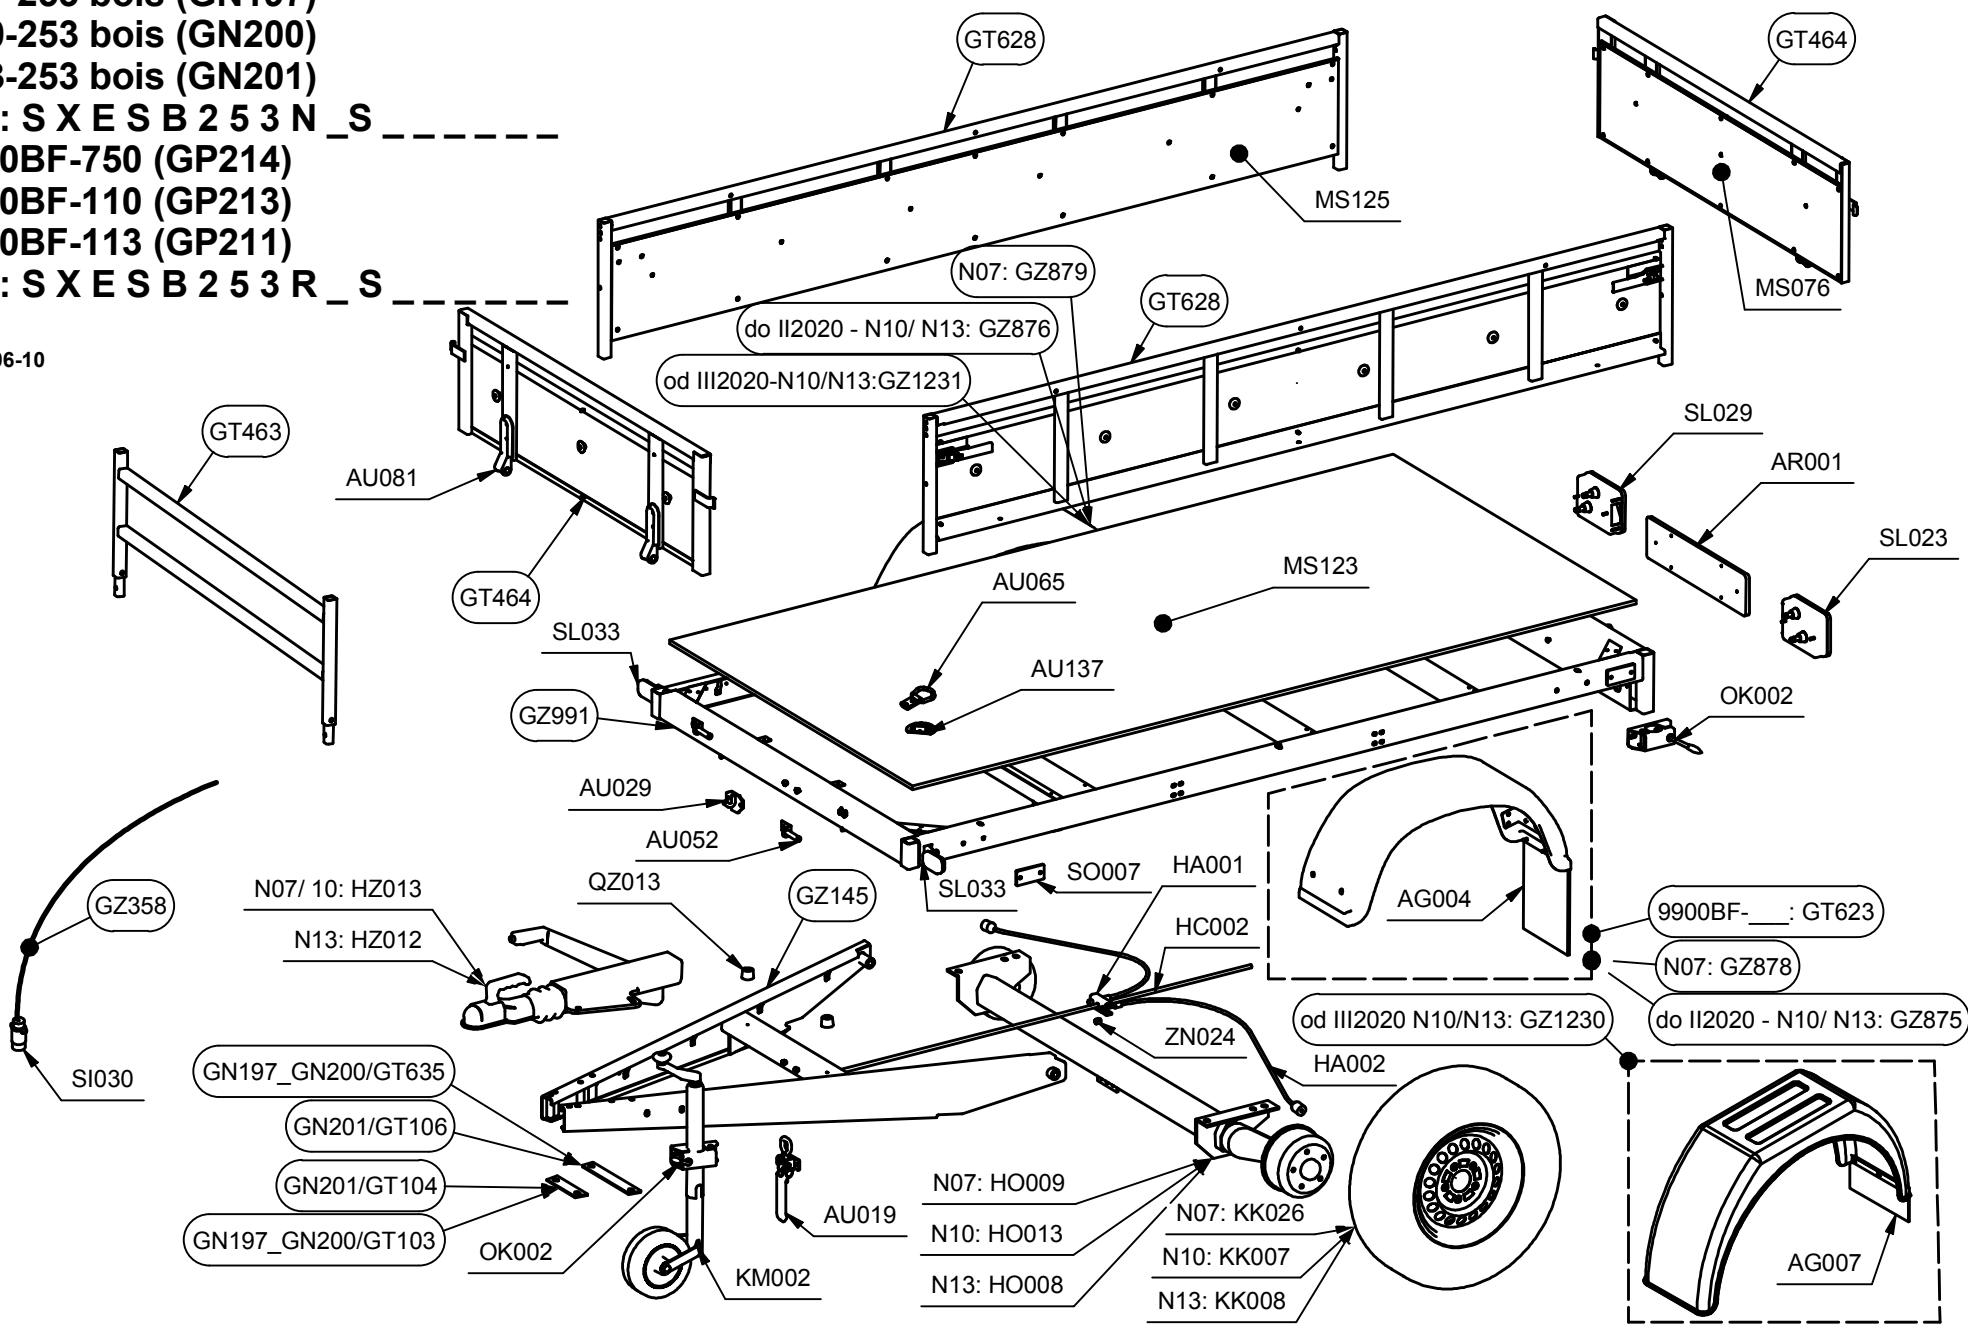

9900BF-750 (GP214)

9900BF-110 (GP213)

9900BF-113 (GP211)

VIN: S X E S B 2 5 3 R _ S

2020-06-10

SORELPOL

N07-236 bois (GN138)

N13-236 bois (GN127)

N16-236 bois (GN134)

VIN: S X E S B 2 3 6 N _ S

9400BF- 750 (GP166)

9400BF- 113 (GP168)

VIN: S X E S B 2 3 6 R _ S

2020-10-30