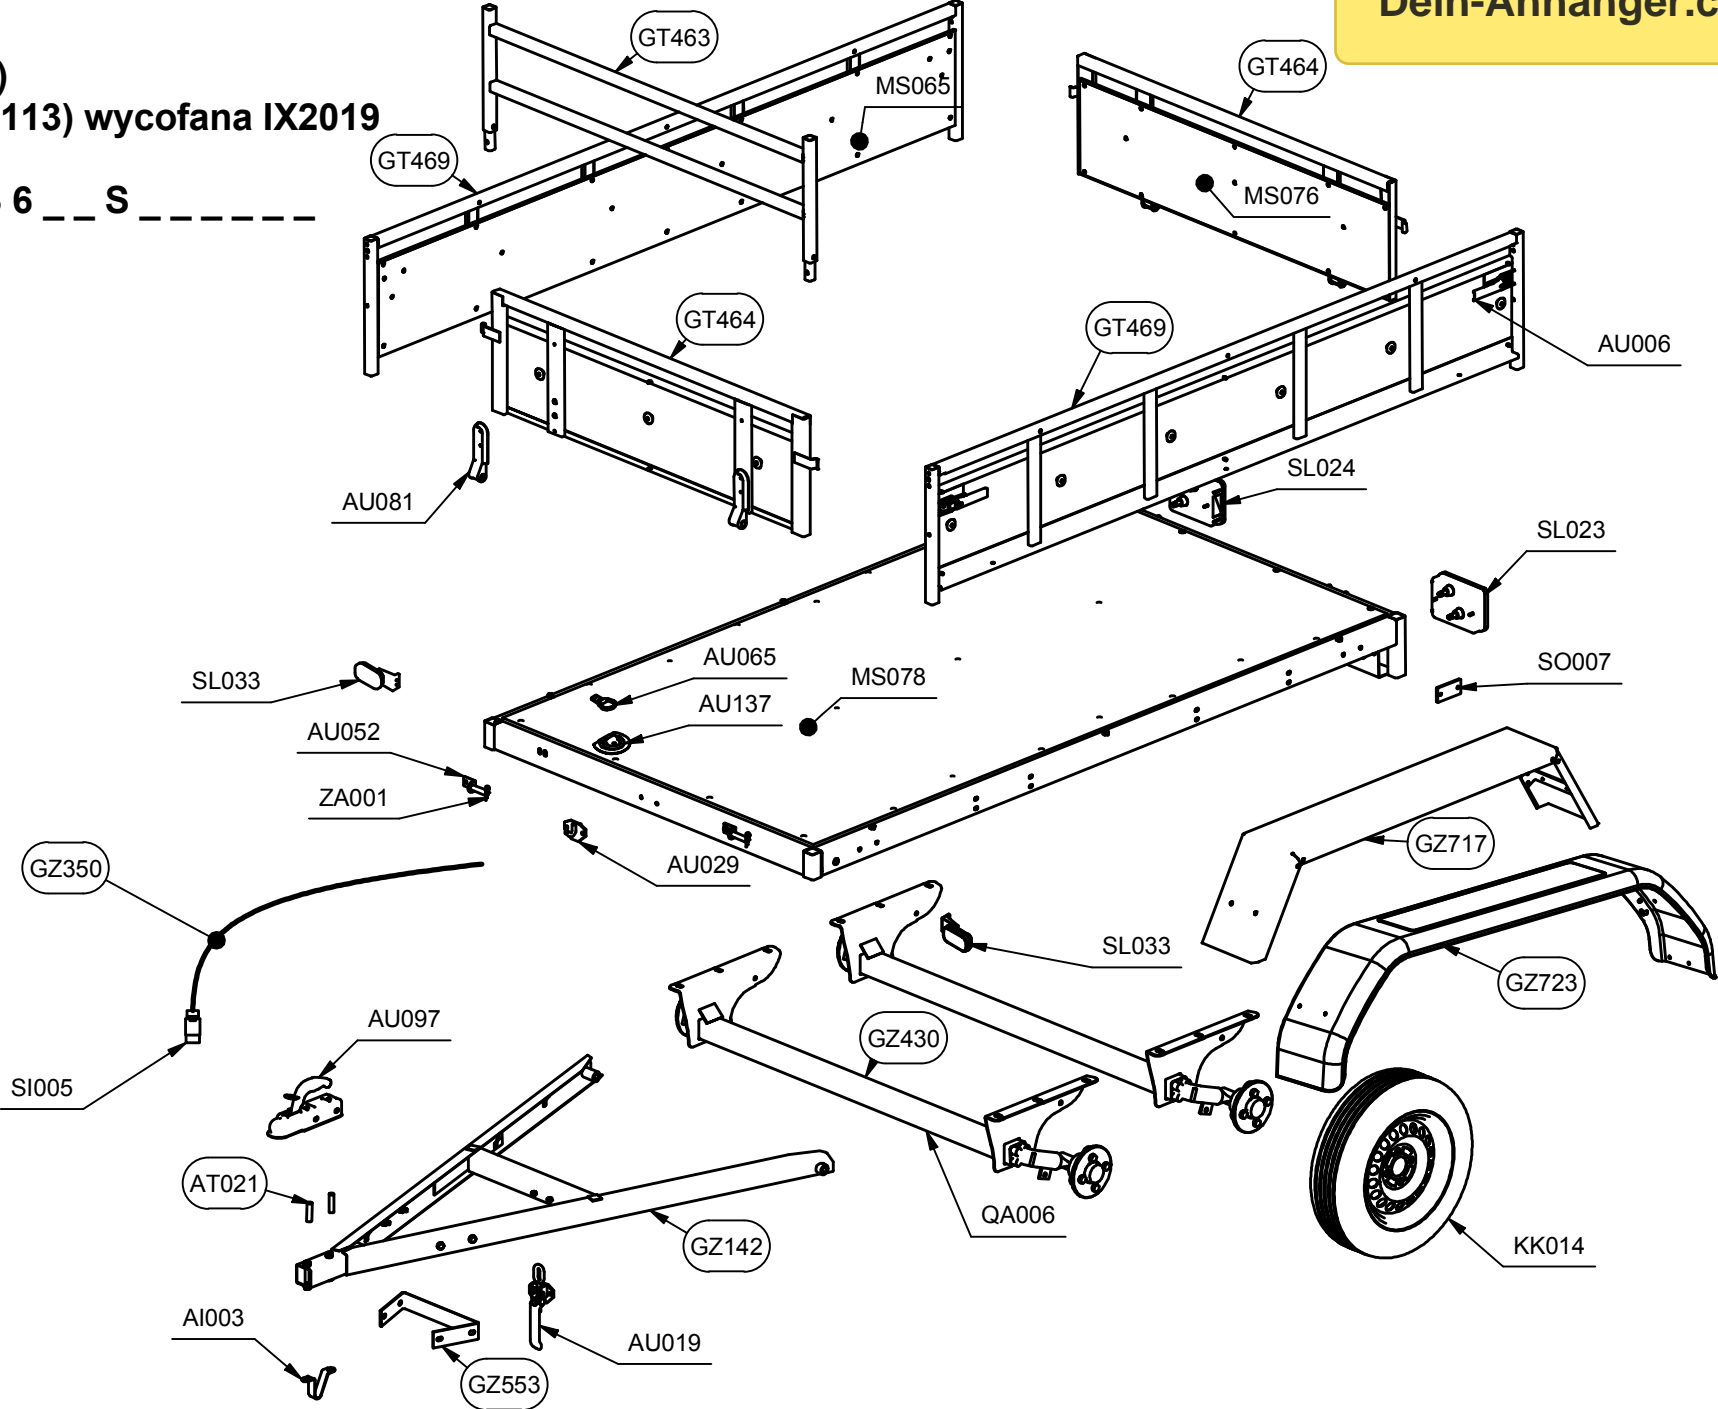

SORELPOL

9600 2SB (GP206)

N7-236 2bois (GN113) wycofana IX2019

VIN: S X E 2 B 2 3 6 _ _ S _ _ _ _ _

2020-04-07

SORELPOL

N7-236 bois (GN111) - wycofana IX2019

9400B (GP139)

VIN: S X E 1 B 2 3 6 _ _ S _ _ _ _ _

2020-04-07

AR001 : 'Neptun' | AR003 : ''

SORELPOL

N07-253 bois (GN197)

N10-253 bois (GN200)

N13-253 bois (GN201)

VIN: S X E S B 2 5 3 N _ S

N16-236 bois (GN134)

VIN: S X E S B 2 3 6 N _ S

9400BF- 750 (GP166)

9400BF- 113 (GP168)

VIN: S X E S B 2 3 6 R _ S

2020-10-30