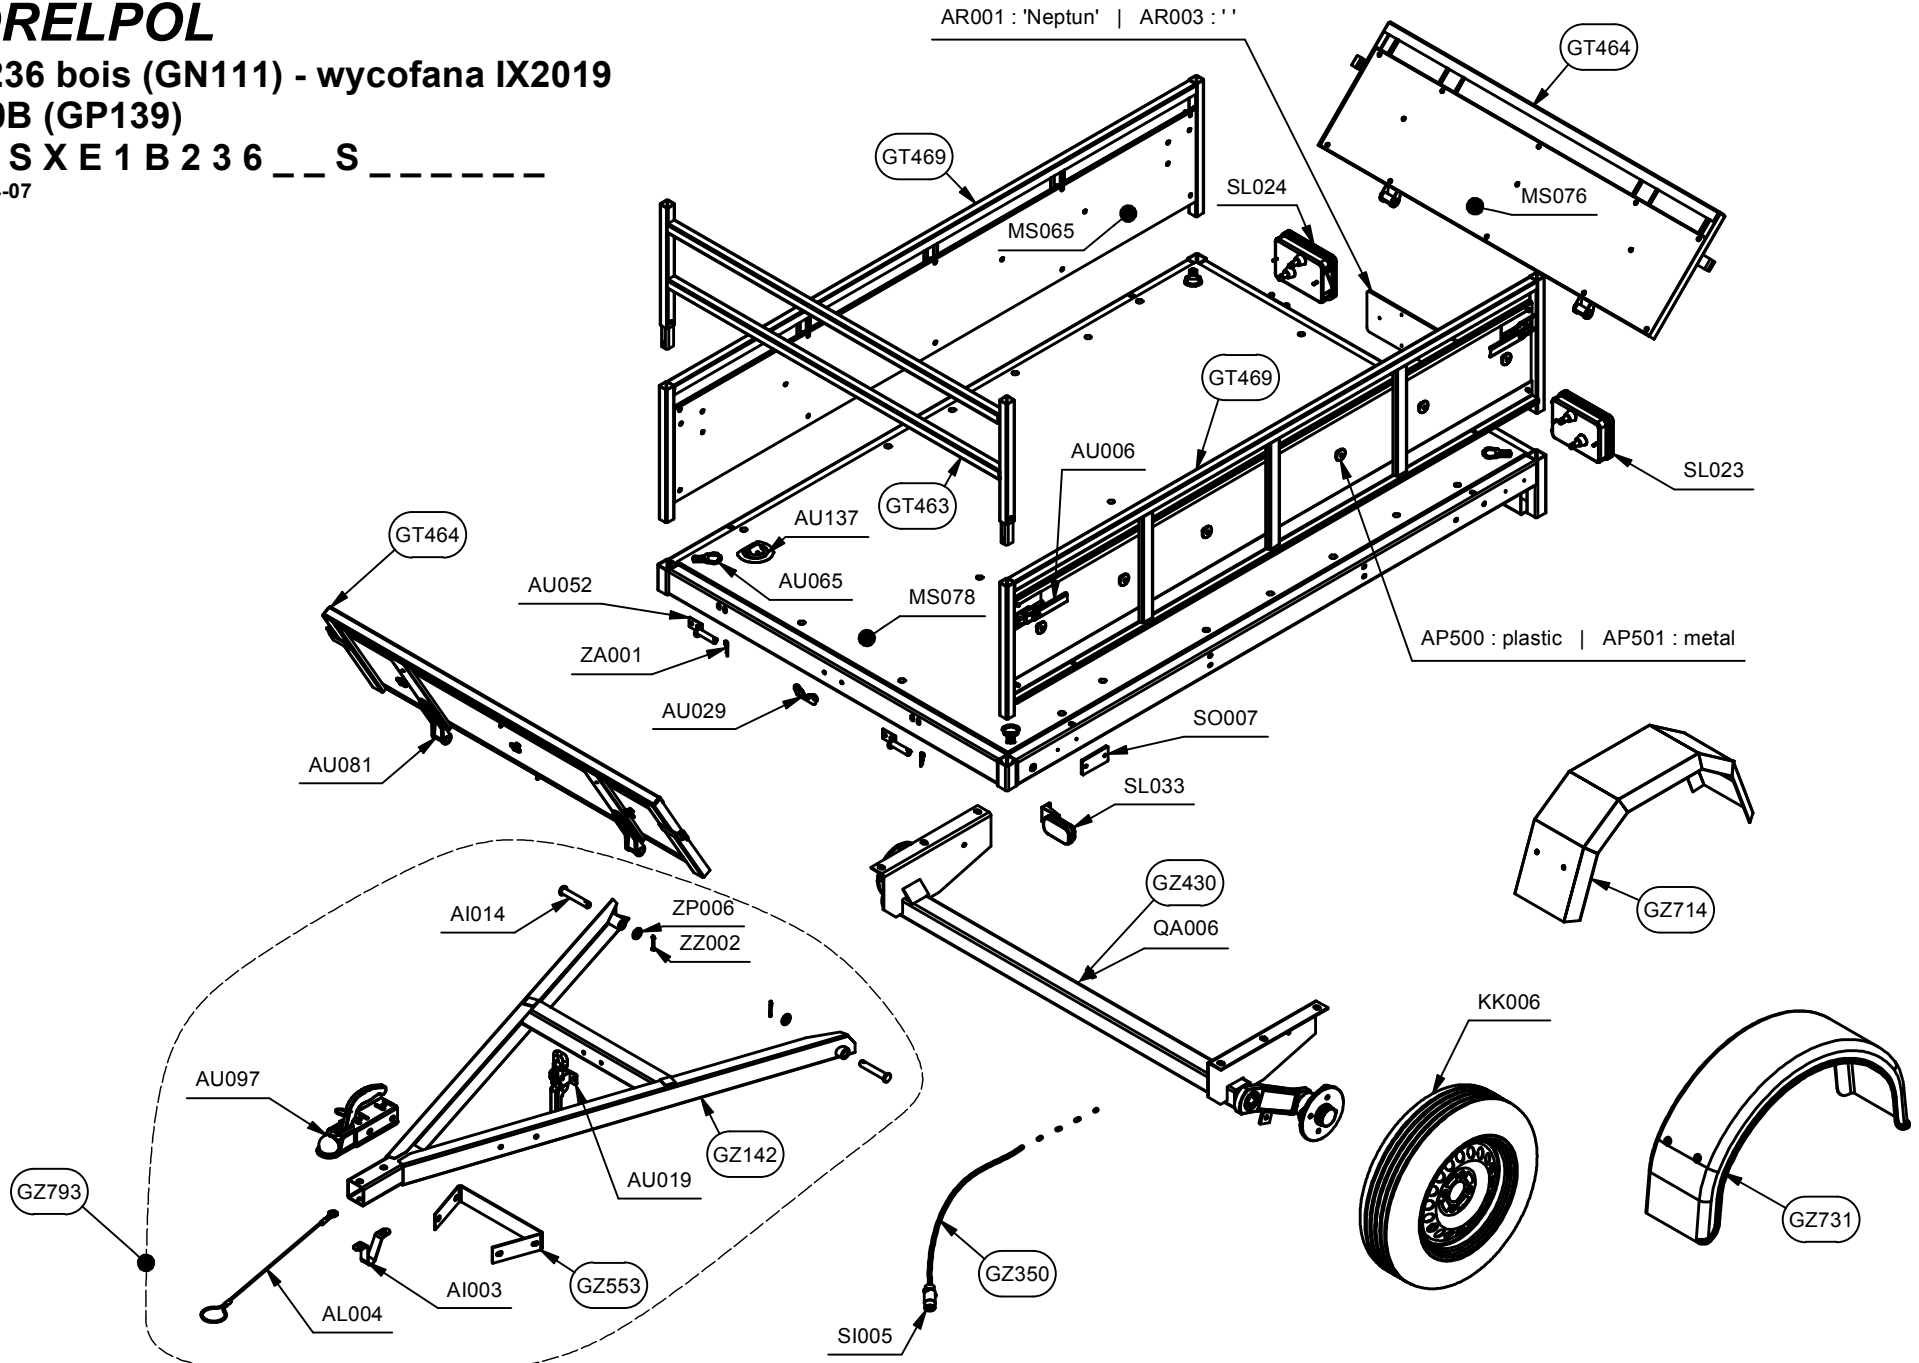

SORELPOL

9600 2SB (GP206)

N7-236 2bois (GN113) wycofana IX2019

VIN: S X E 2 B 2 3 6 _ _ S _ _ _ _ _

2020-04-07

SORELPOL

N7-236 bois (GN111) - wycofana IX2019

9400B (GP139)

VIN: S X E 1 B 2 3 6 _ _ S _ _ _ _ _

2020-04-07

AR001 : 'Neptun' | AR003 : ''

SORELPOL

N07-253 bois (GN197)

N10-253 bois (GN200)

N13-253 bois (GN201)

VIN: S X E S B 2 5 3 N _ S

9900BF-750 (GP214)

9900BF-110 (GP213)

9900BF-113 (GP211)

VIN: S X E S B 2 5 3 R _ S

2020-06-10

SORELPOL

N07-236 bois (GN138)

N13-236 bois (GN127)

N16-236 bois (GN134)

VIN: S X E S B 2 3 6 N _ S

9400BF- 750 (GP166)

9400BF- 113 (GP168)

VIN: S X E S B 2 3 6 R _ S

2020-10-30